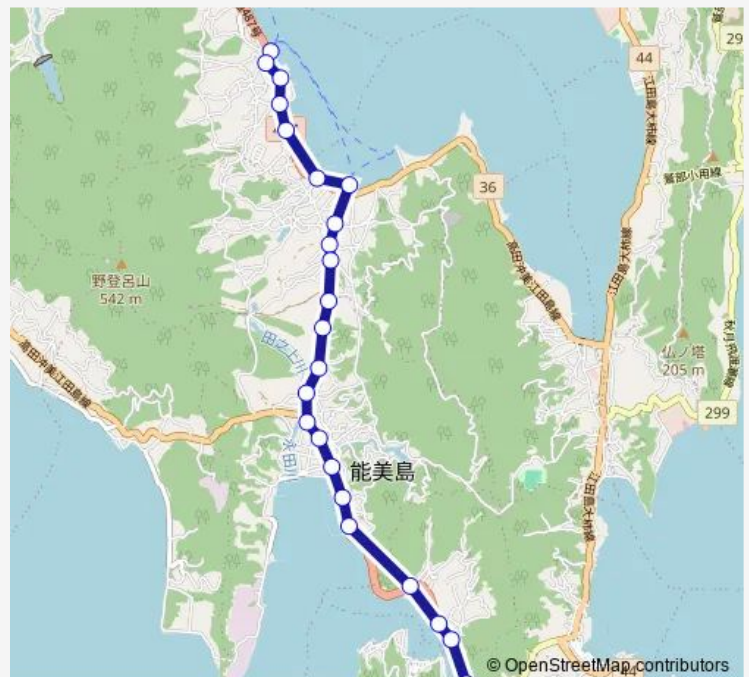

Saturday —

Sunday —

Route info

Direction: 高田棧橋

Stops: 24

Trip Duration: 0 hour 19 min

■ 高田棧橋・鹿川・大柿高校

峰ヶ迫