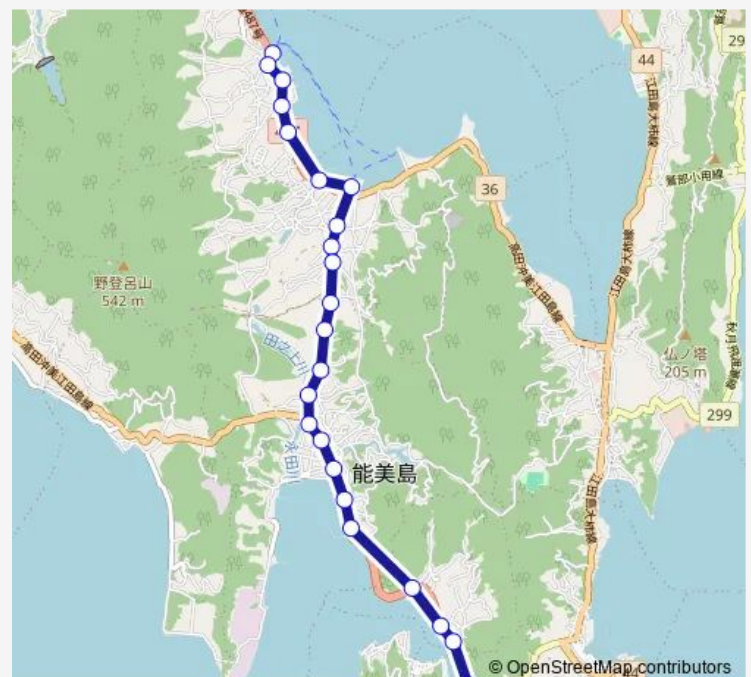

Saturday —

Sunday —

Route info

Direction: 高田棧橋

Stops: 24

Trip Duration: 0 hour 19 min

■ 高田棧橋・鹿川・大柿高校

峰ヶ迫