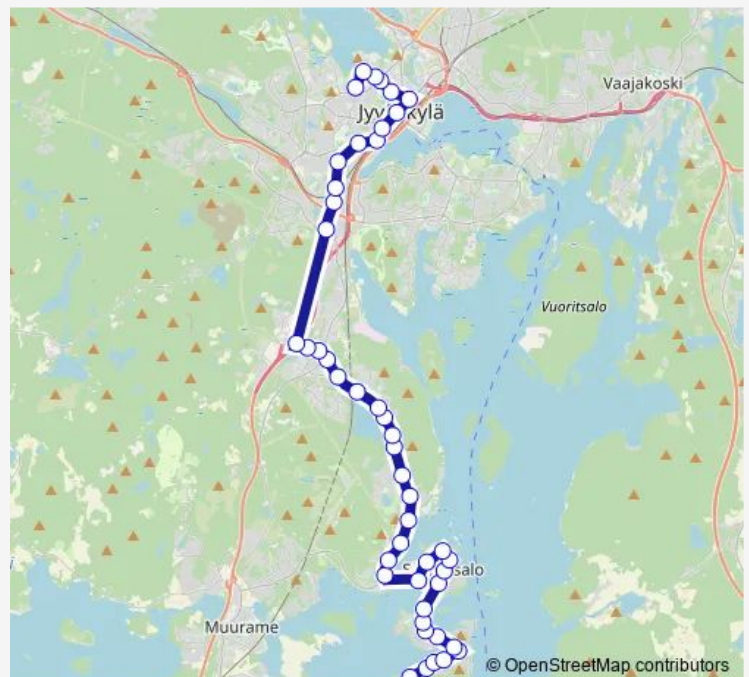

Thursday 07:10-09:20

Friday 07:10-09:20

Saturday —

Sunday —

Route info

Direction: Muuratsalo

Stops: 46

Trip Duration: 0 hour 45 min

■ 16M — Muuratsalo-Viitaniemi

BusMaps

Olympiakylä P

Kinkomäki P

Ahosenveräjä P

Erkintie P

Tapani P

Sääkslahti P