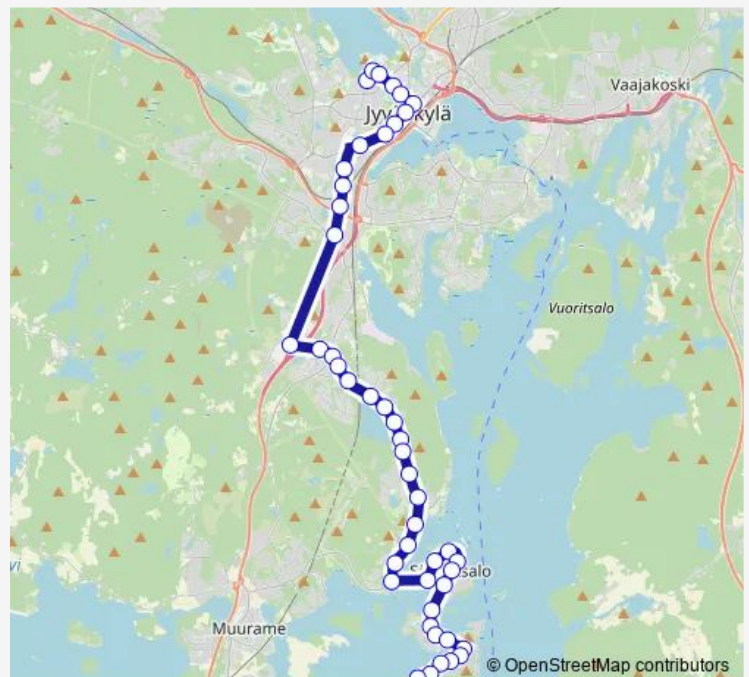

Thursday 13:00-16:05

Friday 13:00-16:05

Saturday —

Sunday —

Route info

Direction: Ammattikoulu 1

Stops: 46

Trip Duration: 0 hour 35 min

■ 16M — Viitaniemi-Muuratsalo

BusMaps

Erkintie E

Ahosenveräjä E

Kinkomäki E

Olympiakylä E

Kinkomaan sairaala th E

Kertuntie E