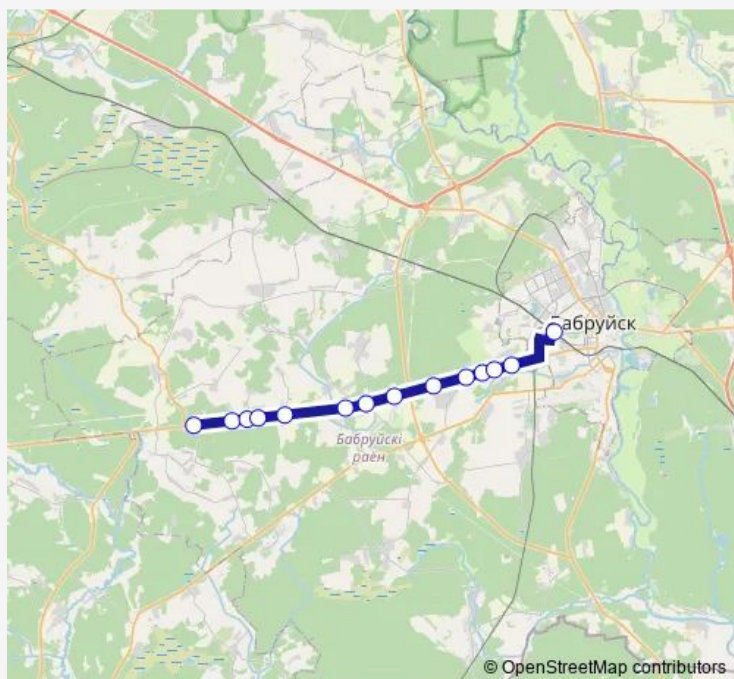

Friday 06:00-19:00

Saturday 11:40-19:00

Sunday 11:40-19:00

**Route info**

Direction: Аўтакаса Глуша

Stops: 14

Trip Duration: 0 hour 47 min

■ 290 (Бобруйск - Глуша)

**BusMaps**

**Direction**

Аўтавакзал Бабруйск — Аўтакаса Глуша

14 stops

[Open route schedule](#)

Аўтавакзал Бабруйск

Лекерта пав.

Азс