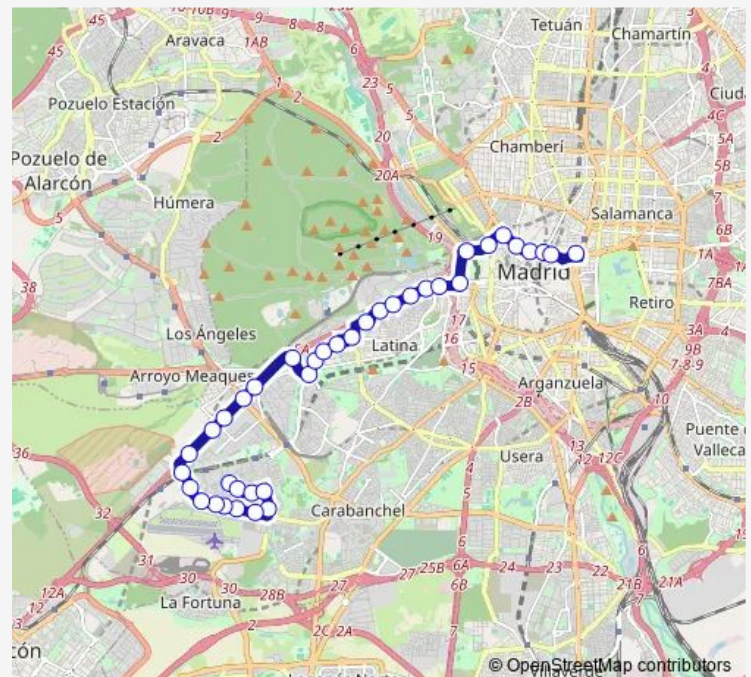

Direction

Cibeles — San Ignacio

35 stops

[Open route schedule](#)

- Cibeles
- Gran Vía - Pedro Zerolo
- Gran Vía - Montera
- Gran Vía - Callao
- Santo Domingo
- Gran Vía - Plaza De España
- Jardines De Sabatini
- Príncipe Pío
- Glorieta De San Vicente
- Puente De Segovia
- Puente De Segovia - Paseo De Extremadura
- Puerta Del Ángel
- Paseo De Extremadura - Guadarrama
- Paseo De Extremadura - Albéniz
- Alto De Extremadura
- Higueras
- Cebreros - Higueras
- Sepúlveda - Castroserna
- Sepúlveda - Cifse
- Sepúlveda - Concejal Francisco Jiménez
- Sepúlveda - Los Yébenes

Route schedule

Cibeles — San Ignacio

Monday	03:30-02:55 ⁺¹
Tuesday	03:30-02:55 ⁺¹
Wednesday	03:30-02:55 ⁺¹
Thursday	03:30-02:55 ⁺¹
Friday	03:30-02:45 ⁺¹
Saturday	03:00-02:45 ⁺¹
Sunday	03:00-02:55 ⁺¹

Route info

Direction: Cibeles

Stops: 35

Trip Duration: 0 hour 49 min

Casa De Campo

Campamento

Paseo De Extremadura - Avenida Poblados

Paseo De Extremadura 382

Paseo De Extremadura 392

Paseo De Extremadura Km. 8

Aviación Española

Avenida De La Aviación - Dehesa Príncipe

Avenida De La Aviación - Medina Del Campo

Base Aérea Cuatro Vientos

Avenida De La Aviación - Mirabel

Cuacos De Yuste

Oliva De Plasencia