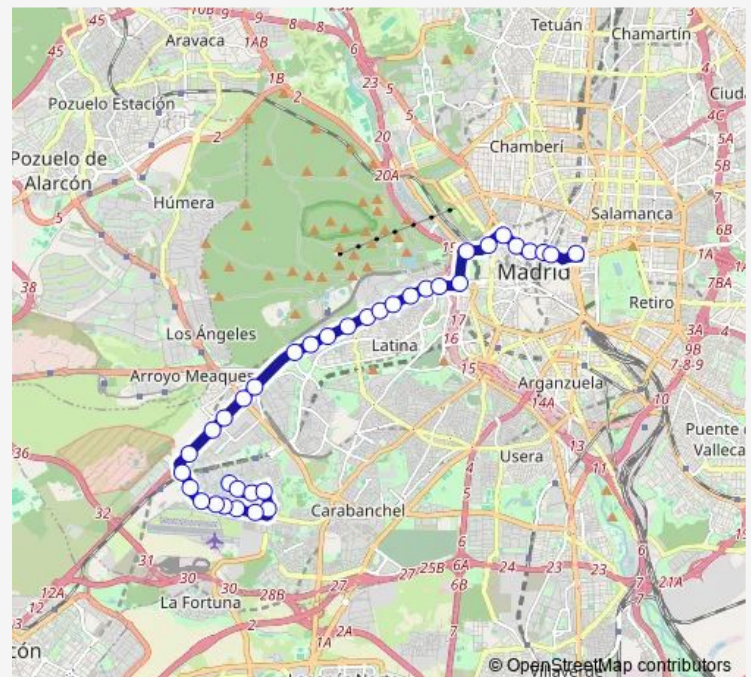

Direction

Cibeles — San Ignacio

34 stops

[Open route schedule](#)

- Cibeles
- Gran Vía - Pedro Zerolo
- Gran Vía - Montera
- Gran Vía - Callao
- Santo Domingo
- Gran Vía - Plaza De España
- Jardines De Sabatini
- Príncipe Pío
- Glorieta De San Vicente
- Puente De Segovia
- Puente De Segovia - Paseo De Extremadura
- Puerta Del Ángel
- Paseo De Extremadura - Guadarrama
- Paseo De Extremadura - Albéniz
- Alto De Extremadura
- Paseo De Extremadura - El Greco
- Paseo De Extremadura - Villamanán
- Surbatán
- Colonia Lourdes
- Casa De Campo
- Paseo De Extremadura - Carretera Boadilla

Route schedule

Cibeles — San Ignacio

Monday	03:30-02:55 ⁺¹
Tuesday	03:30-02:55 ⁺¹
Wednesday	03:30-02:55 ⁺¹
Thursday	03:30-02:55 ⁺¹
Friday	03:30-02:45 ⁺¹
Saturday	03:00-02:45 ⁺¹
Sunday	03:00-02:55 ⁺¹

Route info

Direction: Cibeles

Stops: 34

Trip Duration: 1 hour 0 min

Campamento

Paseo De Extremadura - Avenida Poblados

Paseo De Extremadura 382

Paseo De Extremadura 392

Paseo De Extremadura Km. 8

Aviación Española

Avenida De La Aviación - Dehesa Príncipe

Avenida De La Aviación - Medina Del Campo

Base Aérea Cuatro Vientos

Avenida De La Aviación - Mirabel

Cuacos De Yuste

Oliva De Plasencia

San Ignacio