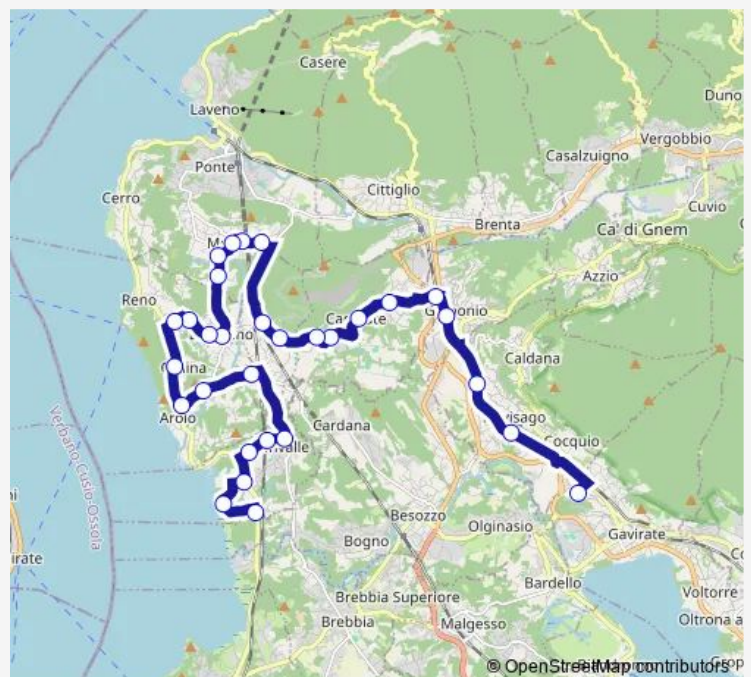

Caravate, XXV Aprile/Mascagni

Caravate, XXV Aprile 53

Caravate, Garibaldi 3

Caravate, XX Settembre 64 fr.Migliavacca

Gemonio, Caravate,cimitero

Gemonio, Verdi fr. Stazione Fn

Route schedule

Leggiuno, Alighieri fr. 8,Arolo-Baraggia — Gavirate, dei Gelsomini,distretto scol.

Monday	06:55
Tuesday	06:55
Wednesday	06:55
Thursday	06:55
Friday	06:55
Saturday	—
Sunday	—

Route info

Direction: Leggiuno, Alighieri fr. 8,Arolo-Baraggia

Stops: 24

Trip Duration: 0 hour 35 min

N19 — Gavirate-Gemonio-Sangiano-Turro dir.Laveno **BusMaps**