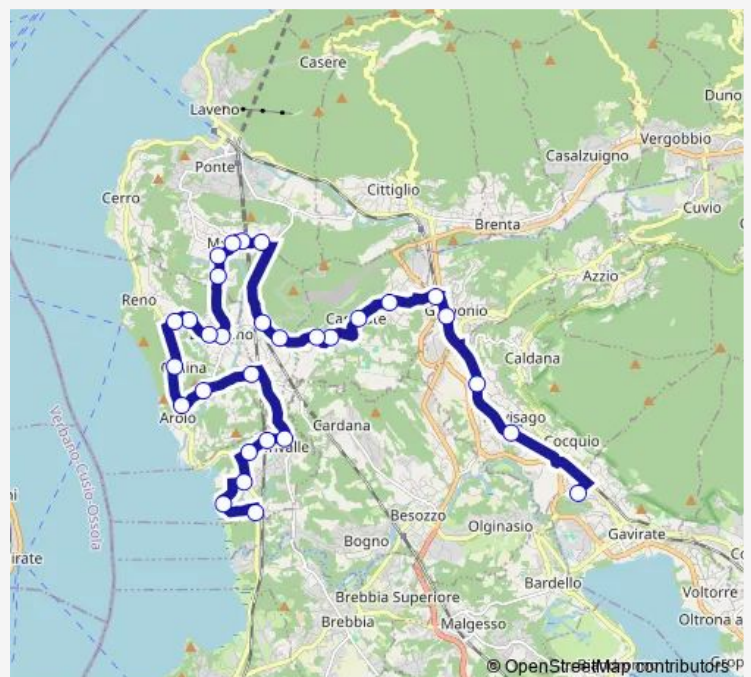

Caravate, XXV Aprile/Mascagni

Caravate, XXV Aprile 53

Caravate, Garibaldi 3

Caravate, XX Settembre 64 fr.Migliavacca

Gemonio, Caravate,cimitero

Gemonio, Verdi fr. Stazione Fn

**Route schedule**

Leggiuno, Alighieri fr. 8,Arolo-Baraggia — Gavirate, dei Gelsomini,distretto scol.

Monday	06:55
Tuesday	06:55
Wednesday	06:55
Thursday	06:55
Friday	06:55
Saturday	—
Sunday	—

**Route info**

Direction: Leggiuno, Alighieri fr. 8,Arolo-Baraggia

Stops: 24

Trip Duration: 0 hour 35 min

**N19 — Gavirate-Gemonio-Sangiano-Turro dir.Laveno**