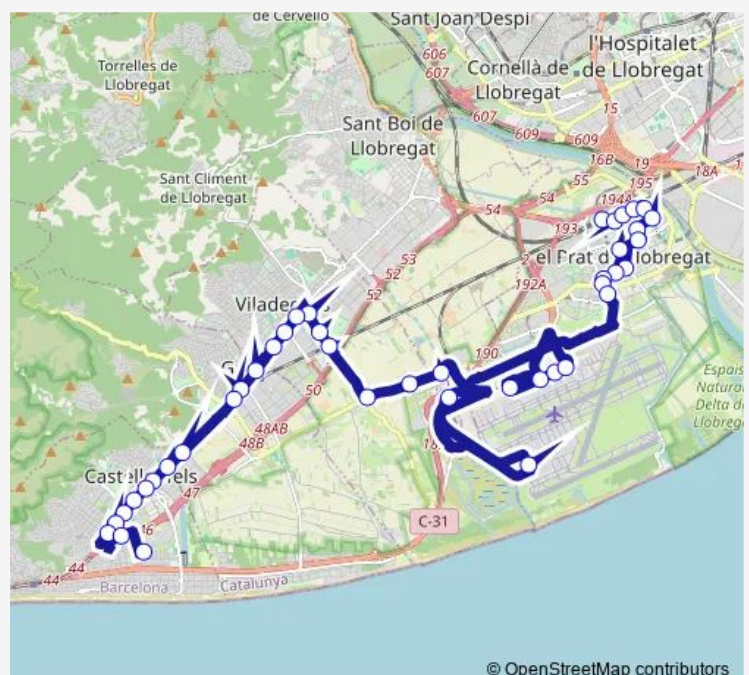

Rambla - Estació

Av. Generalitat - Roca

Hospital de Viladecans

Av. Generalitat - Pi i Margall

Pl. Europa - Viladecans

Plaça Saint Herblain

Ctra. de la Vila - Av. Segle Xxi

Ctra. Vila - Centre Comercial

### Route schedule

Pg. del Pitort - Campus Pmt — Estació Rodalies - andana 1

Monday 03:15-02:45<sup>+1</sup>

Tuesday 03:15-02:45<sup>+1</sup>

Wednesday 03:15-02:45<sup>+1</sup>

Thursday 03:15-02:45<sup>+1</sup>

### Route info

Direction: Pg. del Pitort - Campus Pmt

Stops: 43

Trip Duration: 1 hour 2 min

Camí del Mar - Parc Agrari

Ctra. a Viladecans - Cruilla a Barcelona

Aeroport T1

Felip Díaz Sandino - Via Làctia

## Route info

Direction: Estació Rodalies - andana 1

Stops: 42

Trip Duration: 1 hour 1 min

Ctra. Vila - Av. Segle Xxi

Plaça Saint Herblain

Av. Generalitat - Pi i Margall

Hospital de Viladecans