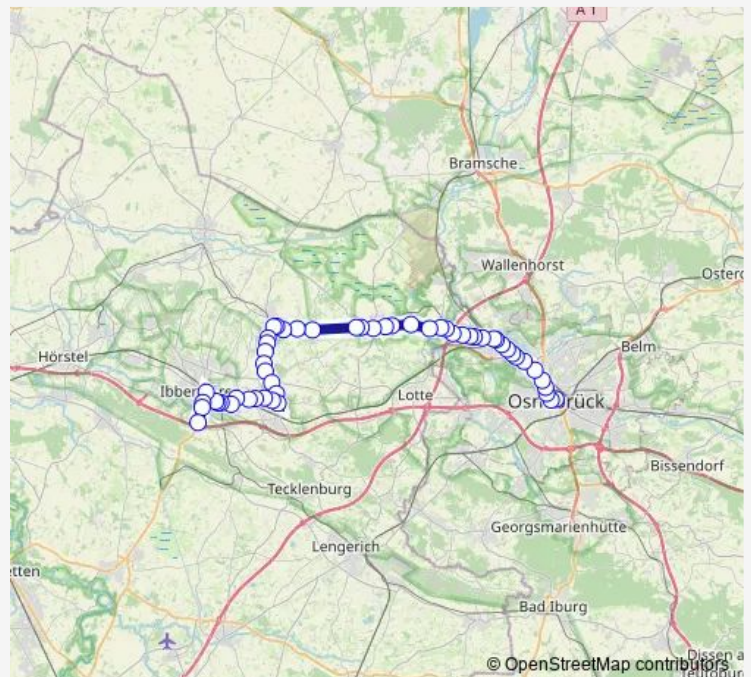

Bus N19 OS - Wersen - Westerk. - Mettingen - Laggenbeck - Ibbenbüren

[Go to website](#)

Direction

Osnabrück, Neumarkt Bstg A2 — Ibbenbüren, Brügge/Disco

53 stops

[Open route schedule](#)

- Osnabrück, Neumarkt Bstg A2
- Osnabrück, Uni/Osnabrückhalle
- Osnabrück, Heger Tor
- Osnabrück, Reißmüllerplatz
- Osnabrück, Berufsschulzentrum
- Osnabrück, Springmannskamp
- Eversburg, Pagenstecher Straße
- Osnabrück, Westwerk
- Osnabrück, Stärkefabrik
- Eversburg, Bahnhof
- Eversburg, Schule
- Osnabrück, Eversburg
- Büren, Westfalenplatz
- Büren, Richard-Eberlein-Str.
- Büren, Gartenstraße
- Büren, Kromschröder
- Büren, Schmalkenweg
- Wersen, Teichweg
- Wersen, Bahnhof
- Wersen, Rathaus

Route schedule

Osnabrück, Neumarkt Bstg A2 — Ibbenbüren, Brügge/Disco

| | |
|-----------|---------------------------|
| Monday | — |
| Tuesday | — |
| Wednesday | — |
| Thursday | — |
| Friday | — |
| Saturday | 18:33-01:08 ⁺¹ |
| Sunday | 03:18 |

Route info

Direction: Osnabrück, Neumarkt Bstg A2

Stops: 53

Trip Duration: 1 hour 0 min

■ N19 — OS - Wersen - Westerk. - Mettingen - Laggenbeck - Ibbenbüren

Wersen, Sporthalle

Wersen, Zu den Sloopsteinen

Westerkappeln, Gartenkamp

Westerkappeln, Am Königsteich

Westerkappeln, Friedhof

Westerkappeln, Merschweg

Westerkappeln, Gödeking

Westerkappeln, Langenbrück

Mettingen, Ostweg

Mettingen, Hügelstr.

Mettingen, Westeresch