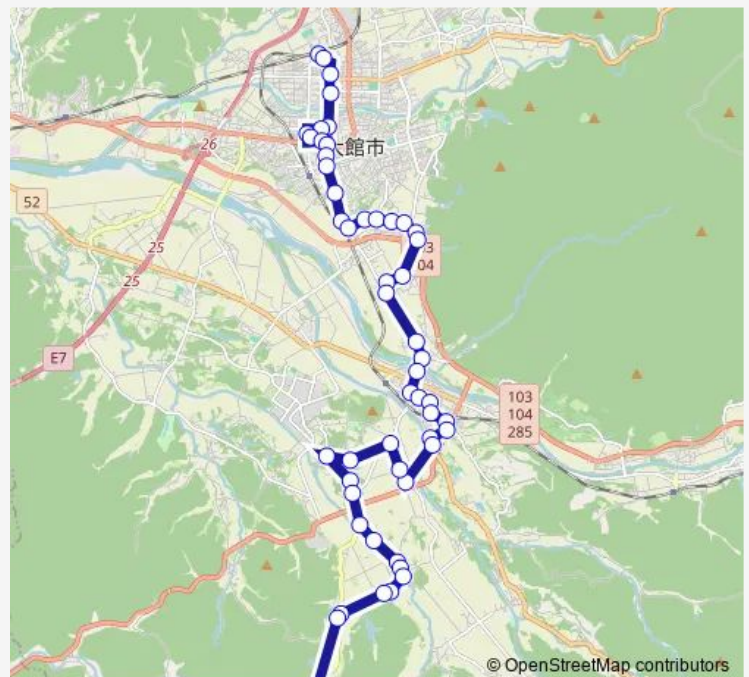

Direction

弥助 — 大館駅前

53 stops

[Open route schedule](#)

弥助
西館大巻
中大巻
西館上羽立
西館羽立
西館羽立入口
上小新田
下小新田
上笹館
笹館
水無
西館小学校前
前田野団地
比内支援学校前
釣田
達子
上達子
福祉保健センター前
比内総合支所前
扇田長岡下
扇田新長岡

Route schedule

弥助 — 大館駅前

Monday	06:50-13:10
Tuesday	06:50-13:10
Wednesday	06:50-13:10
Thursday	06:50-13:10
Friday	06:50-13:10
Saturday	09:50-13:10
Sunday	09:50-13:10

Route info

Direction: 弥助

Stops: 53

Trip Duration: 1 hour 4 min

■ 弥助

比内公民館前

扇田庚申岱

扇田小学校前

餌釣

羽立

Route schedule

大館駅前 — 弥助

Monday 07:19-17:29

Tuesday 07:19-17:29

Wednesday 07:19-17:29

Thursday 07:19-17:29

Friday 07:19-17:29

Saturday 11:34-17:29

Sunday 11:34-17:29

Route info

Direction: 大館駅前

Stops: 52

Trip Duration: 1 hour 3 min

山館