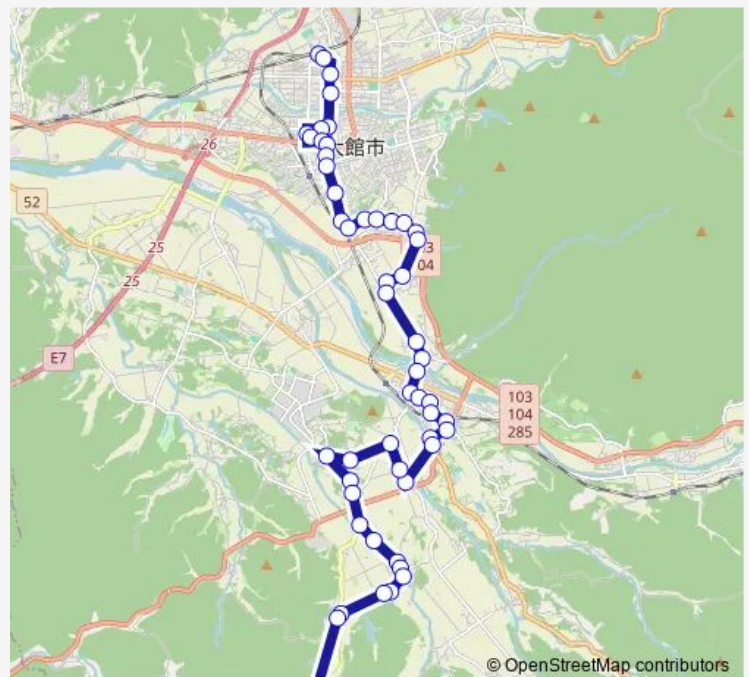

Direction

弥助 — 大館駅前

53 stops

[Open route schedule](#)

- 弥助
- 西館大巻
- 中大巻
- 西館上羽立
- 西館羽立
- 西館羽立入口
- 上小新田
- 下小新田
- 上笹館
- 笹館
- 水無
- 西館小学校前
- 前田野団地
- 比内支援学校前
- 釣田
- 達子
- 上達子
- 福祉保健センター前
- 比内総合支所前
- 扇田長岡下
- 扇田新長岡

Route schedule

弥助 — 大館駅前

Monday	06:50-13:10
Tuesday	06:50-13:10
Wednesday	06:50-13:10
Thursday	06:50-13:10
Friday	06:50-13:10
Saturday	09:50-13:10
Sunday	09:50-13:10

Route info

Direction: 弥助

Stops: 53

Trip Duration: 1 hour 4 min

上川沿小学校前

アクロス南前

山王台入口

山王台

たつみ町

たつみ町入口

大館法務局前

南ヶ丘

Tuesday 07:19-17:29

Wednesday 07:19-17:29

Thursday 07:19-17:29

Friday 07:19-17:29

Saturday 11:34-17:29

Sunday 11:34-17:29

Route info

Direction: 大館駅前