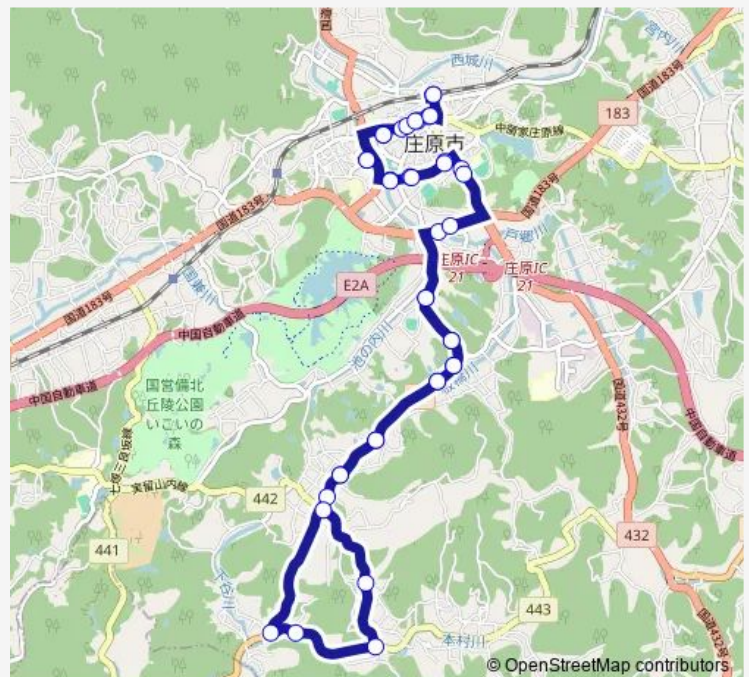

### Direction

庄原駅 — 庄原駅

40 stops

[Open route schedule](#)

- 庄原駅
- 庄原郵便局前
- 庄原中央
- みどり信金本店前
- 庄原日赤病院
- ジョイフル
- J a 庄原前
- 実業高校北
- 市役所南
- 庄原中学校前
- 原手橋
- 板橋堂前
- 東谷
- 板橋局前
- 板橋農協前
- 板橋平林
- 一ツ木
- 一ツ木
- 迫谷
- 殿河内
- 下谷

### Route schedule

庄原駅 — 庄原駅

Monday	10:45-16:15
Tuesday	10:45-16:15
Wednesday	10:45-16:15
Thursday	10:45-16:15
Friday	10:45-16:15
Saturday	—
Sunday	—

### Route info

Direction: 庄原駅

Stops: 40

Trip Duration: 0 hour 52 min

■ 三良坂実留線

BusMaps

実留

一ツ木