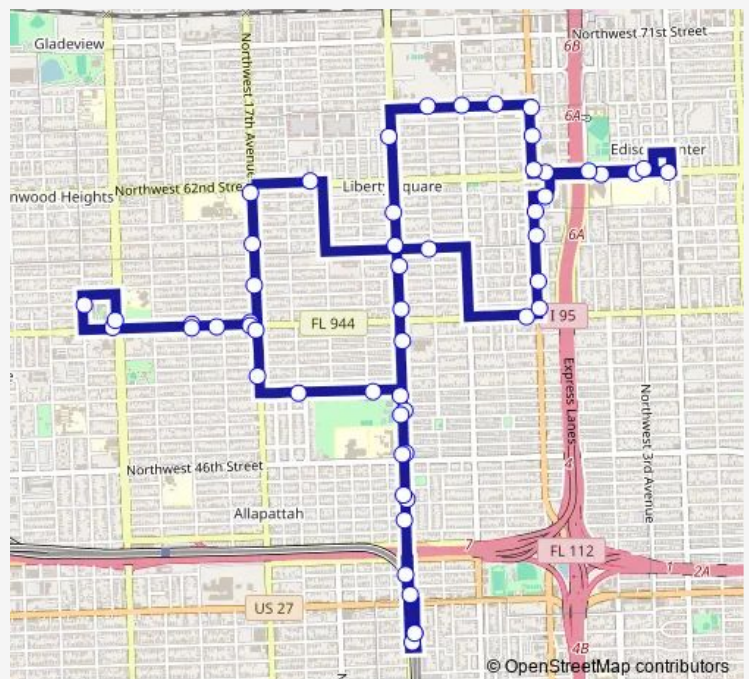

NW 58TH ST @ NW 11TH AVE

NW 54 ST & NW 7 Av

NW 7 AV & NW 54 St

NW 7 AV & NW 56 St

NW 7 AV & NW 58 St

NW 7 AV & NW 60 St

NW 7 AV TRANSIT VILLAGE

NW 62 ST & NW 5 Ct

NW 62 ST & NW 3 Av

NW 62 ST & NW 2 Av

NW 62 ST & NW 3 Av

NW 62 ST & NW 5 Ct

Route schedule

Allapattah Station @ 3501 NW 12 Av — Allapattah Station @ 3501 NW 12 Av

Monday 06:35-21:15

Tuesday 06:35-21:15

Wednesday 06:35-21:15

Thursday 06:35-21:15

Friday 06:35-21:15

Saturday —

Sunday —

Route info

Direction: Allapattah Station @ 3501 NW 12 Av

Stops: 54

Trip Duration: 1 hour 5 min

MIALIB — City of Miami - Liberty City Route

NW 62 ST & NW 6 Av

NW 7 AV & 62 St

NW 7 AV & NW 64 St

NW 7 AV & NW 67 St

NW 67TH AVE @ NW 8TH AVE

NW 67TH AVE @ NW 10TH AVE