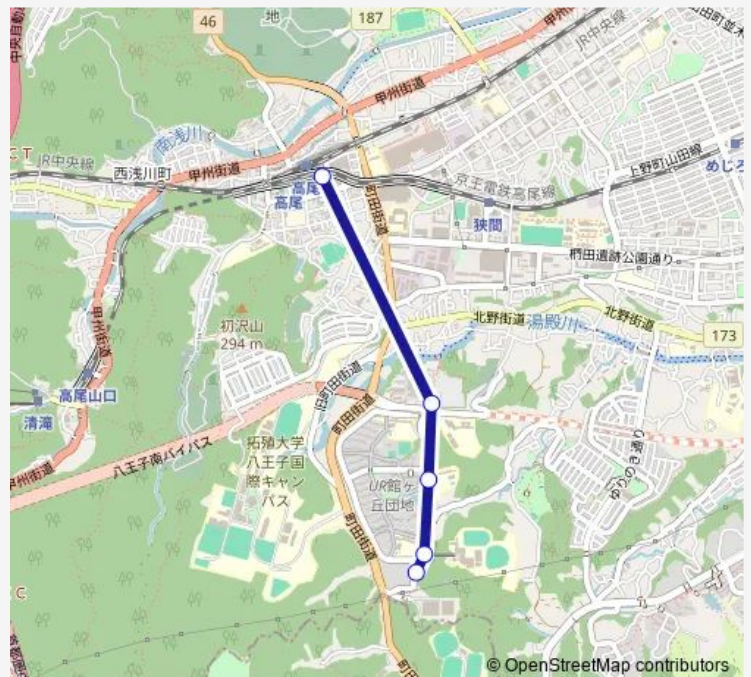

Direction

高尾駅南口 — 館ヶ丘団地

5 stops

[Open route schedule](#)

高尾駅南口

医療センター

館中学校前

穎明館高校前

Saturday —

Sunday —

Route info

Direction: 高尾駅南口

Stops: 5

Trip Duration: 0 hour 11 min

Direction

館ヶ丘団地 — 高尾駅南口

5 stops

[Open route schedule](#)

館ヶ丘団地

穎明館高校前

館中学校前

医療センター

高尾駅南口

Route schedule

館ヶ丘団地 — 高尾駅南口

Monday	15:25-17:23
Tuesday	15:25-17:23
Wednesday	15:25-17:23
Thursday	15:25-17:23
Friday	15:25-17:23
Saturday	—
Sunday	—

Route info

Direction: 館ヶ丘団地

Stops: 5

Trip Duration: 0 hour 11 min

準急-準 Bus time schedules and route maps are available in an offline PDF at busmaps.com. Use the busmaps.com website to see live bus times, train schedule or subway schedule, and step-by-step directions for all public transit in Hachioji