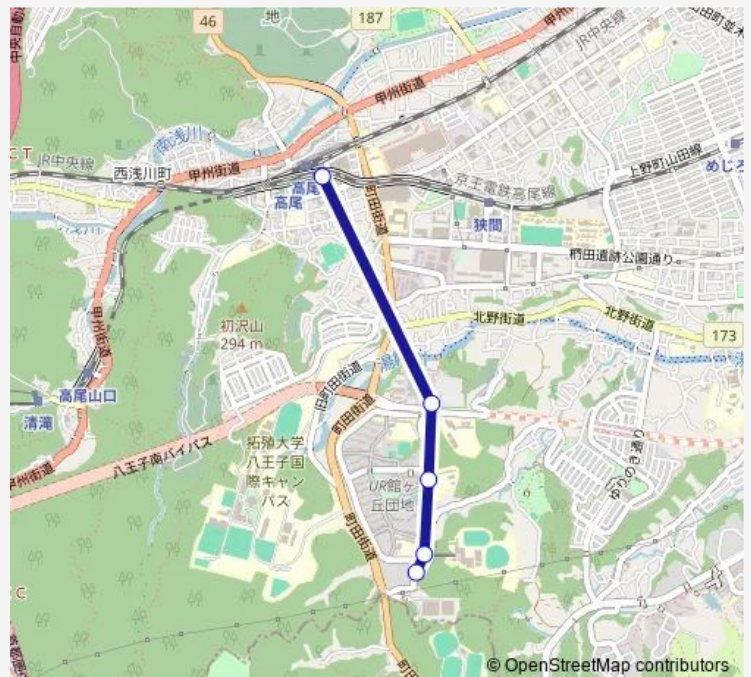

Direction

高尾駅南口 — 館ヶ丘団地

5 stops

[Open route schedule](#)

高尾駅南口

医療センター

館中学校前

穎明館高校前

Saturday —

Sunday —

Route info

Direction: 高尾駅南口

Stops: 5

Trip Duration: 0 hour 11 min

Direction

館ヶ丘団地 — 高尾駅南口

5 stops

[Open route schedule](#)

館ヶ丘団地

穎明館高校前

館中学校前

医療センター

高尾駅南口

Route schedule