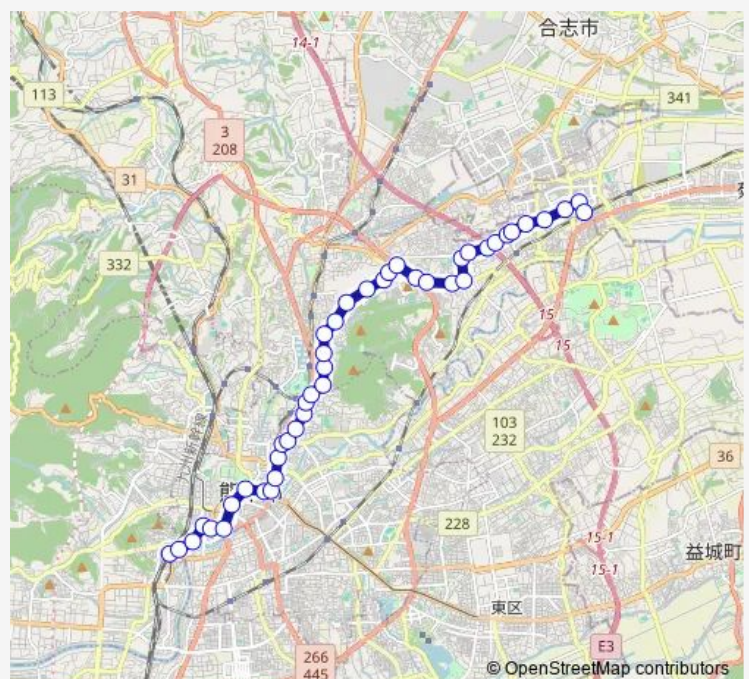

09:34-16:34

Sunday

09:19-10:19

Route info

Direction: 熊本駅前

Stops: 43

Trip Duration: 1 hour 4 min

■ C9-2 : 熊本駅前→桜町バスターミナル→水道町→三軒町 →清水ヶ丘→楠団地→光の森駅 BusMaps

万石

北津留

兔谷

清水ヶ丘

北清水ヶ丘

山の下

麻生田

北高入口