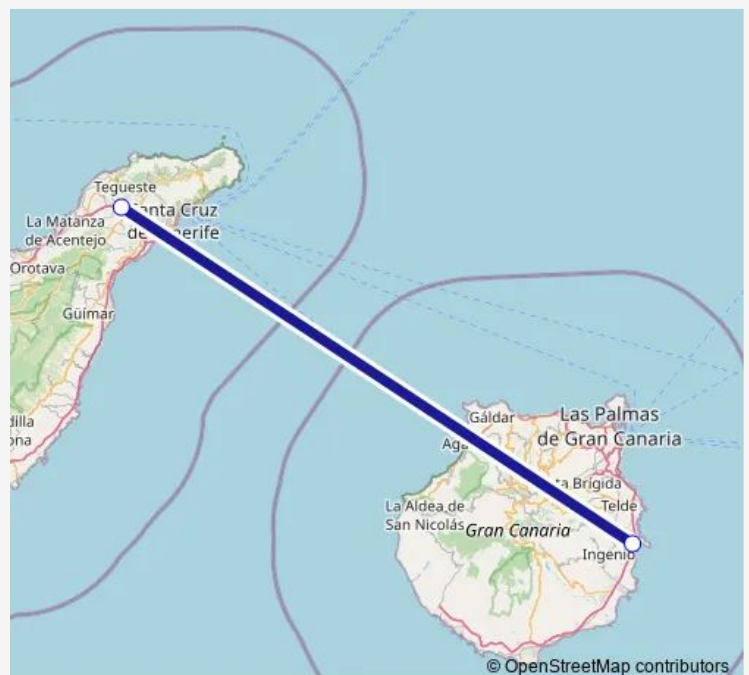

# Air Service LPA-TFN (NAY) Gran Canaria a Tenerife Norte-Ciudad de La Laguna

[Go to website](#)**Direction**

Aeropuerto Gran Canaria — Aeropuerto Tenerife Norte-Ciudad de La Laguna

2 stops

[Open route schedule](#)

Aeropuerto Gran Canaria

Aeropuerto Tenerife Norte-Ciudad de La Laguna

**Route schedule**

Aeropuerto Gran Canaria — Aeropuerto Tenerife Norte-Ciudad de La Laguna

Monday	07:25-22:15
Tuesday	08:00-21:00
Wednesday	07:25-22:15
Thursday	07:25-22:15
Friday	08:00-21:00
Saturday	07:25-22:15
Sunday	07:00-21:00

**Route info**

Direction: Aeropuerto Gran Canaria

Stops: 2

Trip Duration: 0 hour 30 min

LPA-TFN (NAY) Air Service time schedules and route maps are available in an offline PDF at [busmaps.com](https://busmaps.com). Use the [busmaps.com](https://busmaps.com) website to see live bus times, train schedule or subway schedule, and step-by-step directions for all public transit in Santa Cruz de Tenerife