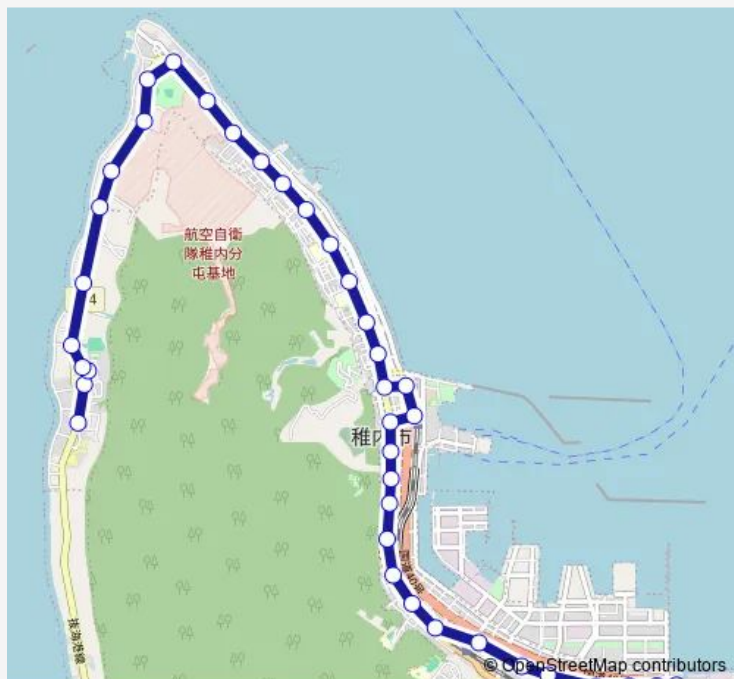

Saturday 06:51-15:14

Sunday 06:51-15:14

Route info

Direction: 潮見 5 丁目

Stops: 37

Trip Duration: 0 hour 42 min

■ 13 富士見線

恵比須 1 丁目

Wednesday 08:10-20:25

Thursday 08:10-20:25

Friday 08:10-20:25

Saturday 07:42-20:32

Sunday 07:42-20:32

Route info

Direction: 富士見 5 丁目

Stops: 38