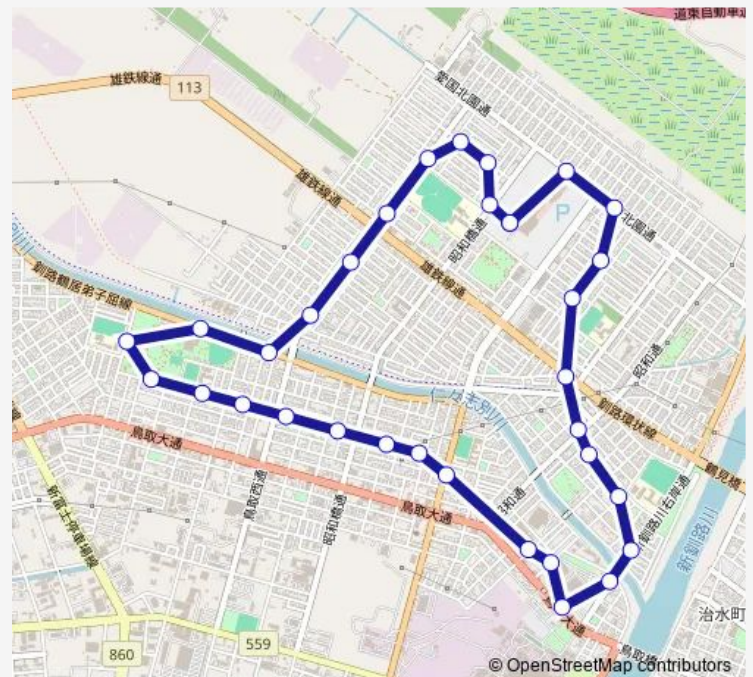

Saturday 10:00-13:00

Sunday 10:00-13:00

Route info

Direction: イオン昭和店

Stops: 33

Trip Duration: 0 hour 45 min

■ 循環バスぐるっと

BusMaps

Saturday 11:00-14:00

Sunday 11:00-14:00

Route info

Direction: イオン昭和店

Stops: 33

Trip Duration: 0 hour 45 min

鳥取北 6 丁目 7

昭和南 6 丁目 1 5