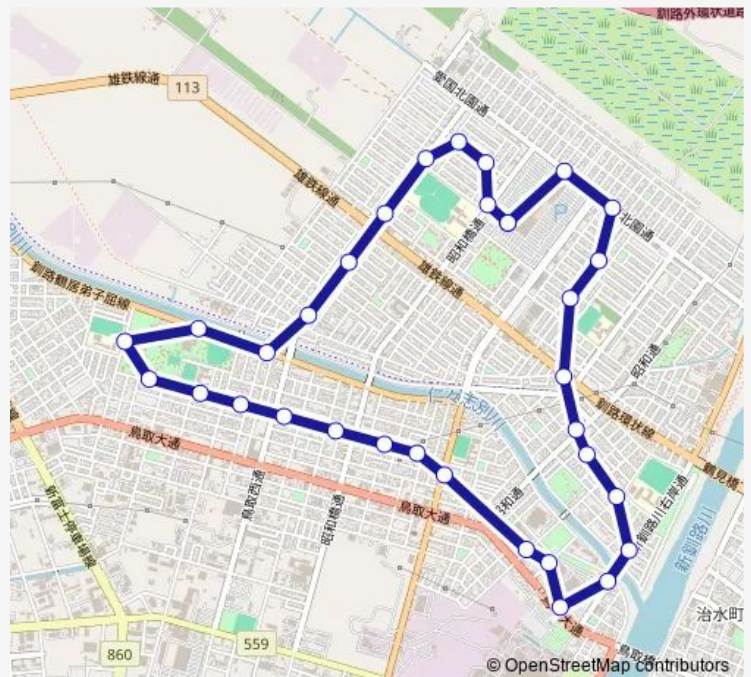

Saturday 10:00-13:00

Sunday 10:00-13:00

Route info

Direction: イオン昭和店

Stops: 33

Trip Duration: 0 hour 45 min

■ 循環バスぐるっと

鳥取大通 2 丁目

Sunday 11:00-14:00

Route info

Direction: イオン昭和店

Stops: 33

Trip Duration: 0 hour 45 min

鳥取北 6 丁目 7

昭和南 6 丁目 1 5

西通