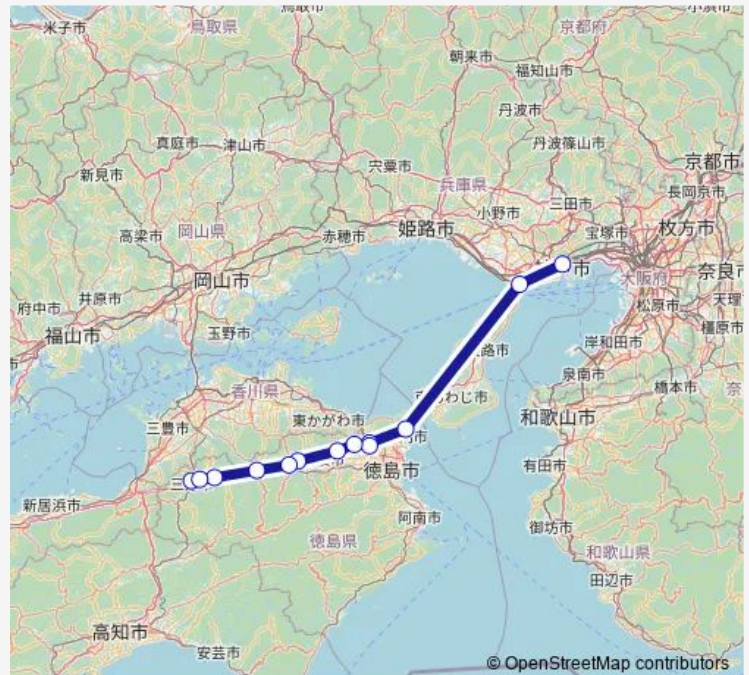

Thursday 17:05

Friday 17:05

Saturday 17:05

Sunday 17:05

Route info

Direction: 神戸三宮

Stops: 13

Trip Duration: 2 hour 56 min

■ 神戸線

Direction

神戸三宮 — かずら橋夢舞台

15 stops

[Open route schedule](#)

神戸三宮

高速舞子

アオアヲナルトリゾート前