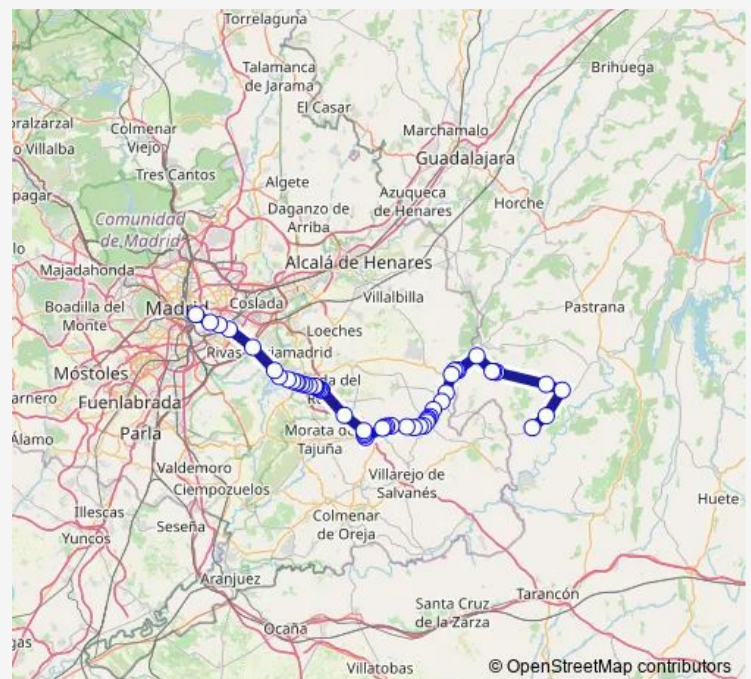

Av.Tielmes-Santa Lucía

### Route schedule

V.Mediterráneo-Conde Casal — Ebes

Monday	05:45-19:30
Tuesday	05:45-19:30
Wednesday	05:45-20:00
Thursday	05:45-21:00
Friday	05:45-19:30
Saturday	09:30-20:00
Sunday	09:00-21:30

### Route info

Direction: V.Mediterráneo-Conde Casal

Stops: 39

Trip Duration: 1 hour 45 min

Av. Tiernes-Quiosco

Av. Tiernes-Piscinas

Av. Tiernes-Cºvalhondo

Ctra.M204-Casas Las Laderas