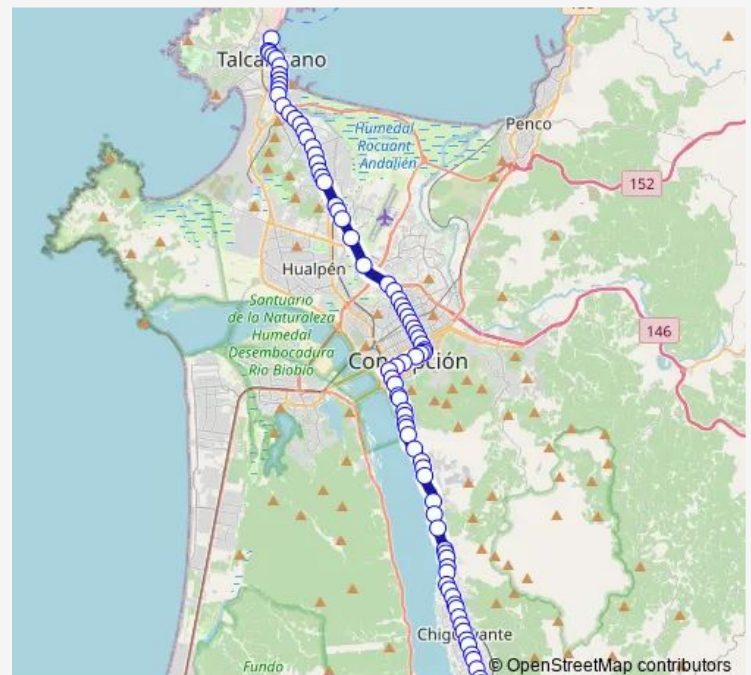

Colon - Simon Bolivar

Colon - Juan Guillermo Sosa / Poniente

Colon - Los Condores

Route schedule

Almirante Villarroel — Manuel Rodriguez - Calle 201

Monday 06:00-23:30

Tuesday 06:00-23:30

Wednesday 06:00-23:30

Thursday 06:00-23:30

Friday 06:00-23:30

Saturday 06:00-23:50

Sunday 06:00-23:50

Route info

Direction: Almirante Villarroel

Stops: 88

Trip Duration: 1 hour 3 min

13S — Leonera

Colon - Petunias / Poniente

Colon - La Camelia / Poniente

Autopista Talcahuna Concep. - Rio Lenga

Autopista Talcahuna Concep. - Rio Petorca

Autopista Talcahuano Concep. - Benavente

Inacap / Poniente

Paicaví - Gral Cruz

Paicaví - Manuel Bulnes

Paicaví - Las Heras

Paicaví - Maipú / Poniente

Paicaví - Barros Arana / Poniente

Bdo O'Higgins - Ongolmo

O'Higgins - entre Ongolmo y Orompello

Tribunales - entre Tucapel y Castellón