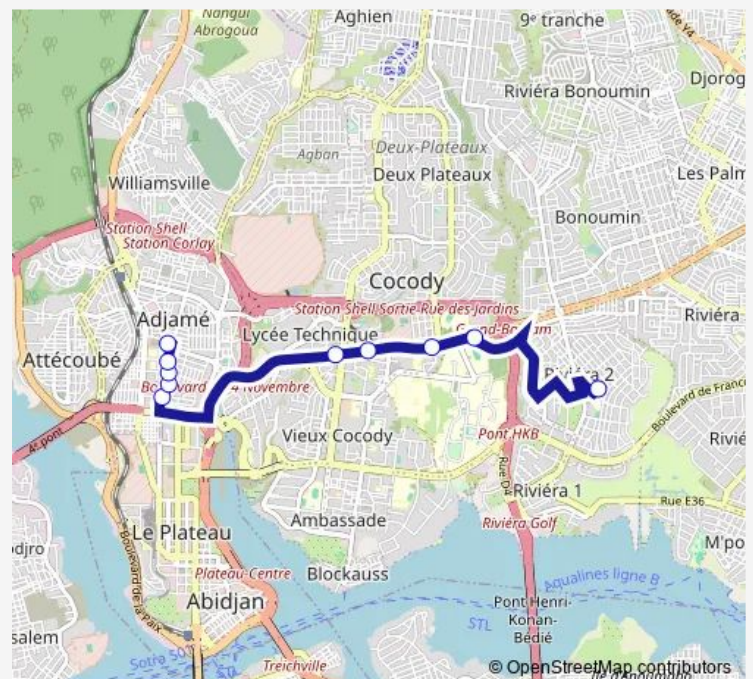

Bus gbaka : Adjamé gare en haut ↔ Cocody Anono

[Go to website](#)

Direction

Marché Anono — Gare Anono

10 stops

[Open route schedule](#)

Marché Anono

Carrefour Sotra

Carrefour Chu

Sodefor

Carrefour la Vie

Eglise

Eglise Saint Michel

Saint Michel

Banfora

Gare Anono

Sunday 06:00

Route info

Direction: Marché Anono

Stops: 10

Trip Duration: 0 hour 45 min

gbaka : Adjamé gare en haut ↔ Cocody Anono

Direction

Gare Anono — Marché Anono

6 stops

[Open route schedule](#)

Gare Anono

Carrefour Chu

A la Mosquée

Au Lavage

Marché

Marché Anono