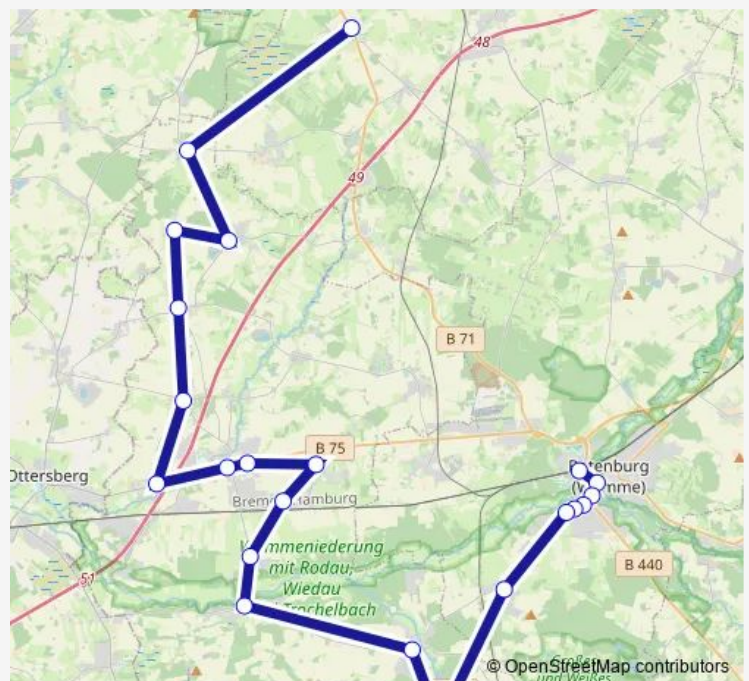

Stapel(Horstedt)

Horstedt(Kr Rotenburg) Bahrenburg

Winkeldorf Lindenstraße

Route schedule

Rotenburg(Wümme) Bahnhof — Wehldorf(Gyhum)
Gasthaus Meyer

Monday

—

Tuesday

20:30-23:12

Sunday

—

Route info

Direction: Rotenburg(Wümme) Bahnhof

Stops: 22

Trip Duration: 1 hour 12 min

■ N85

Direction

Wehldorf(Gyhum) Gasthaus Meyer — Rotenburg(Wümme) Bahnhof

21 stops

[Open route schedule](#)

Wehldorf(Gyhum) Gasthaus Meyer

Winkeldorf Lindenstraße

Horstedt(Kr Rotenburg) Bahrenburg

Stapel(Horstedt)