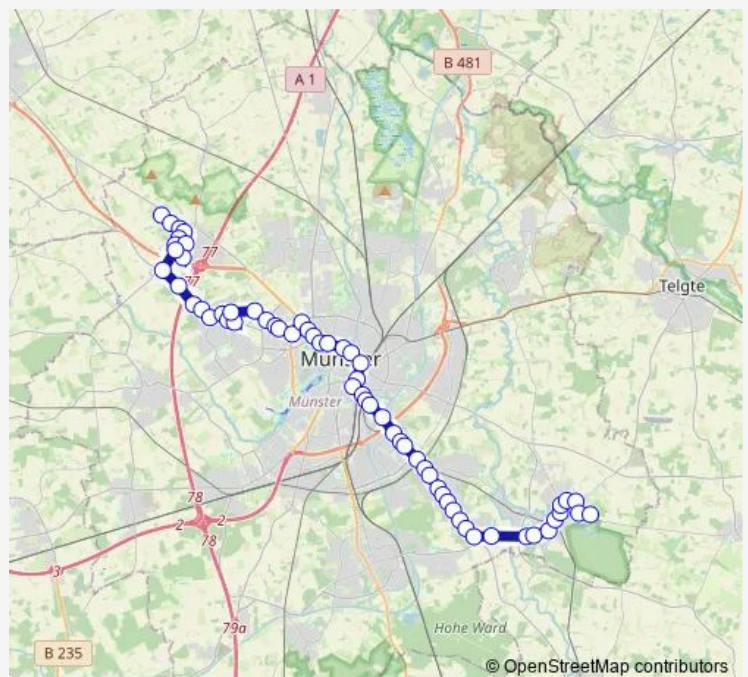

Münster Alte Sternwarte Bstg B

Münster Horstmarer Landweg

Münster Rudolf-Harbig-Weg

Route schedule

Münster Hannaschweg — Münster Wolbeck Markt Bstg A

Monday 20:19-22:19

Tuesday 20:19-22:19

Wednesday —

Thursday —

Friday 20:19-22:19

Saturday 20:19-22:19

Sunday 20:19-22:19

Route info

Direction: Münster Hannaschweg

Stops: 57

Trip Duration: 1 hour 10 min

■ N85 — Nienberge - Gievenbeck - Gremmendorf - Angelmotte - Wolbeck

Münster Corrensstraße

Münster (Westf), Henriette-Son-Straße Bstg B

Münster Orleans-Ring Bstg D

Münster Kapuzinerstraße

Münster Steinfurter Str Bstg A