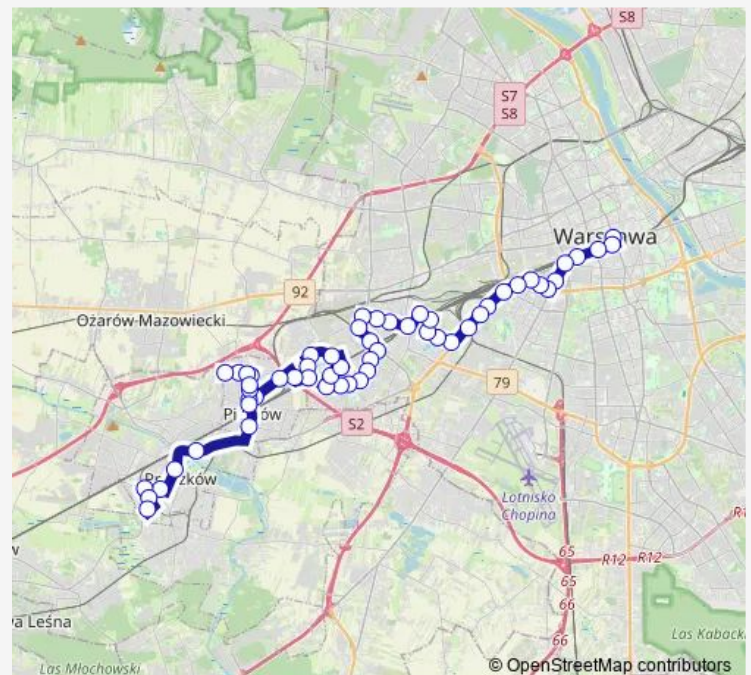

Direction

Pruszków Os. Staszica /pętla 01 — Centrum 03

51 stops

[Open route schedule](#)

Pruszków Os. Staszica /pętla 01

Pruszków Jasna 01

Pruszków Ołówkowa 03

Pruszków Al. Wojska Polskiego 01

Spisaka 01

Route schedule

Pruszków Os. Staszica /pętla 01 — Centrum 03

Monday	03:09-02:09 ⁺¹
Tuesday	03:09-02:09 ⁺¹
Wednesday	03:09-02:09 ⁺¹
Thursday	03:09-02:09 ⁺¹
Friday	03:09-02:09 ⁺¹
Saturday	03:09-02:09 ⁺¹
Sunday	03:09-02:09 ⁺¹

Route info

Direction: Pruszków Os. Staszica /pętla 01

Stops: 51

Trip Duration: 1 hour 0 min

Sosnkowskiego 01

Adamieckiego 01

Walerego Sławka 01

Poczty Gdańskiej 02

Ursus-Ratusz 06

PKP Ursus Płn. 04

Nowe Włochy 03

Szuberta 01

Rybnicka 01

PKP Włochy 05

Sympatyczna 01

Płużańska 01