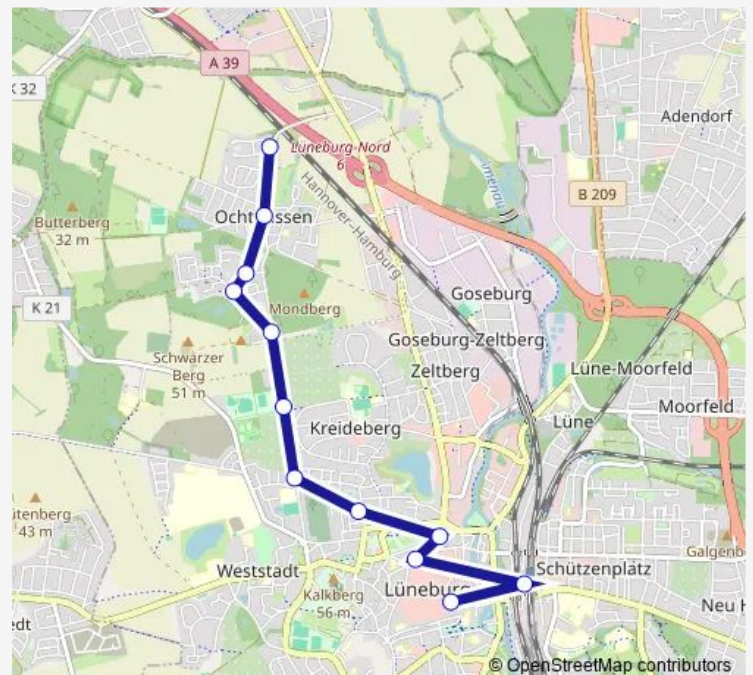

Lüneburg, Rathaus

Lüneburg, Bürgeramt

Lüneburg, Schomakerstraße

Lüneburg, Witzendorffstraße

Lüneburg, Ebelingweg

Lüneburg, Am Wildgehege

Lüneburg, Naruto-Straße

Lüneburg, Krähornsberg

Lüneburg, Imkerstieg

Lüneburg, Teilfeld

Route schedule

Lüneburg, Am Sande — Lüneburg, Teilfeld

Monday	21:45-01:45 ⁺¹
Tuesday	21:45-01:45 ⁺¹
Wednesday	21:45-01:45 ⁺¹
Thursday	21:45-01:45 ⁺¹
Friday	21:45-01:45 ⁺¹
Saturday	21:15-02:15 ⁺¹
Sunday	03:15-01:45 ⁺¹

Route info

Direction: Lüneburg, Am Sande

Stops: 12

Trip Duration: 0 hour 10 min

■ 5808-ASM

BusMaps

Direction

Mechtersen, Im Kirchfelde — Lüneburg, Am Sande

15 stops

[Open route schedule](#)

Mechtersen, Im Kirchfelde

Vögelsen, Dachtmisser Weg

Vögelsen, Am Wahlsberg

Vögelsen, Grundschule

Vögelsen, Dorfplatz

Vögelsen, Kiefernweg