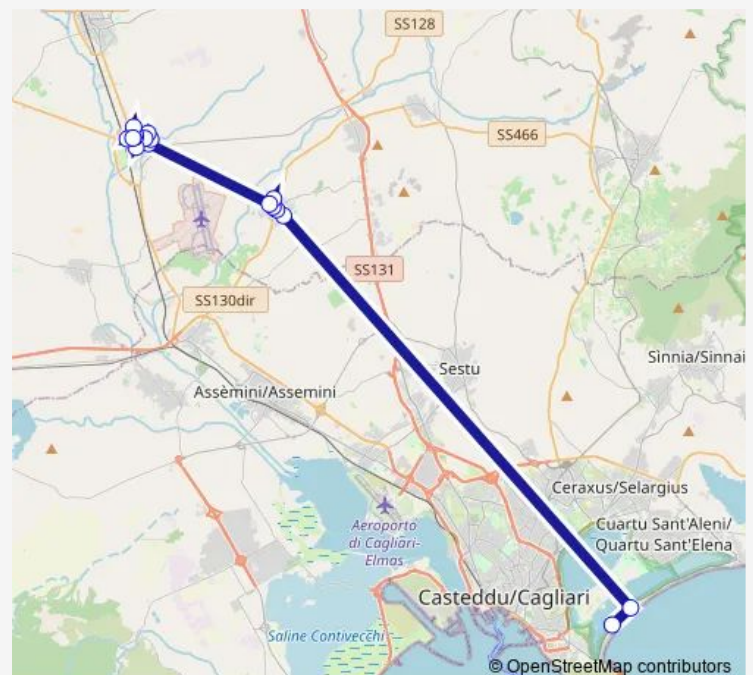

Fermata di Villasor (Corso XXV Aprile 13)

Fermata di Villasor (Corso XXV Aprile-Palazzine)

Fermata di Villasor (Viale Repubblica 35)

Fermata di Villasor (Piazza Repubblica)

### Route schedule

Fermata di Poetto (Via dell'Ippodromo) (Cagliari) — Fermata di Villasor (Piazza Repubblica)

Monday	17:00
Tuesday	17:00
Wednesday	17:00
Thursday	17:00
Friday	17:00
Saturday	17:00
Sunday	17:00

### Route info

Direction: Fermata di Poetto (Via dell'Ippodromo) (Cagliari)

Stops: 17

Trip Duration: 1 hour 4 min

■ 115-01 — villasor-poetto