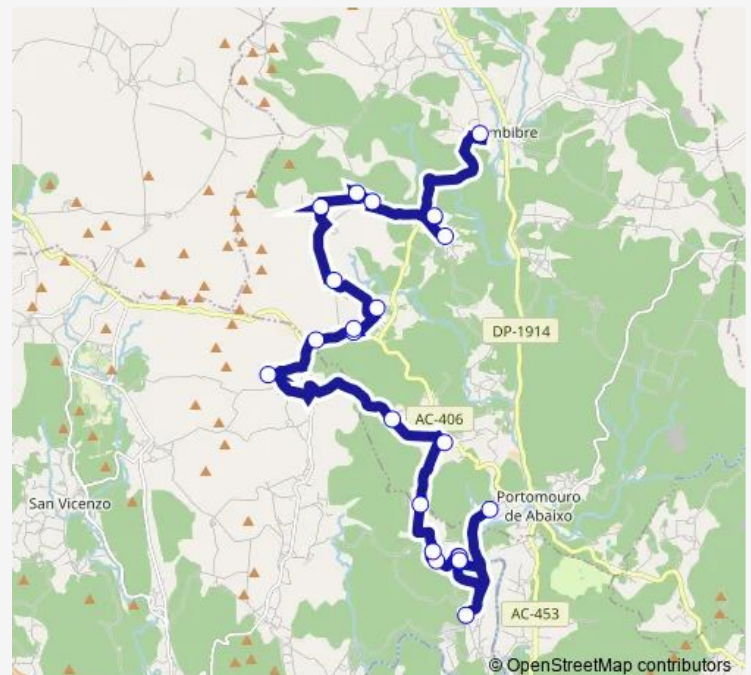

Friday 08:35

Saturday —

Sunday —

Route info

Direction: Xerman

Stops: 22

Trip Duration: 0 hour 40 min

■ Xg804028 — CPI de Bembibre-Xerman

Direction

CPI de Bembibre — Xerman

22 stops

[Open route schedule](#)

CPI de Bembibre

Bascuas

Maxais

Vilalba Arriba

Cruce Vilela

Xerman

Route schedule

CPI de Bembibre — Xerman

Monday 16:15

Tuesday 16:15

Wednesday 16:15

Thursday 16:15