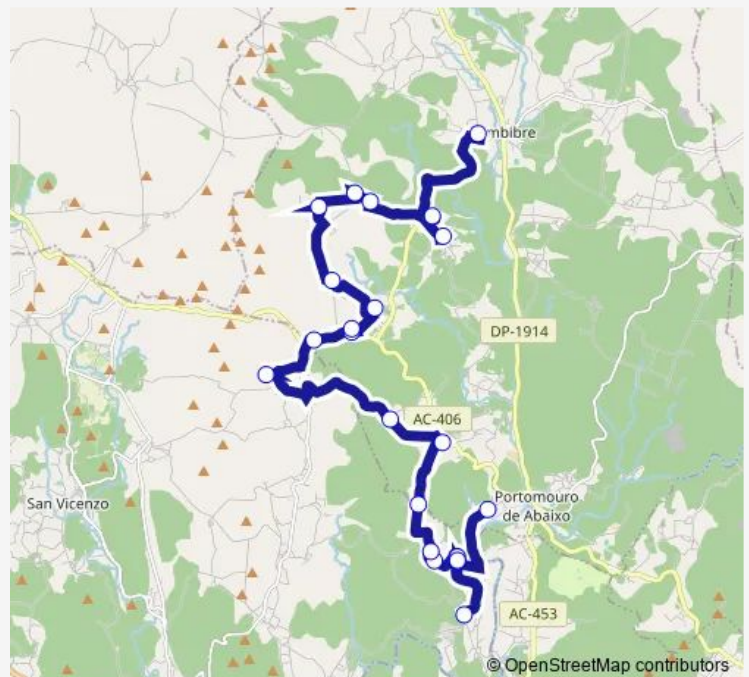

### Route schedule

Xerman — CPI de Bembibre

Monday 08:35

Tuesday 08:35

Wednesday 08:35

Thursday —

Friday 08:35

Saturday —

### Route info

Direction: Xerman

Stops: 22

Trip Duration: 0 hour 40 min

XG804028 — CPI de Bembibre-Xerman

## Direction

CPI de Bembibre — Xerman

22 stops

[Open route schedule](#)

CPI de Bembibre

Bascuas

Maxais

Vilalba Arriba

## Route schedule

CPI de Bembibre — Xerman

Monday 16:15

Tuesday 16:15

Wednesday 16:15

Thursday —

Friday 16:15

Saturday —