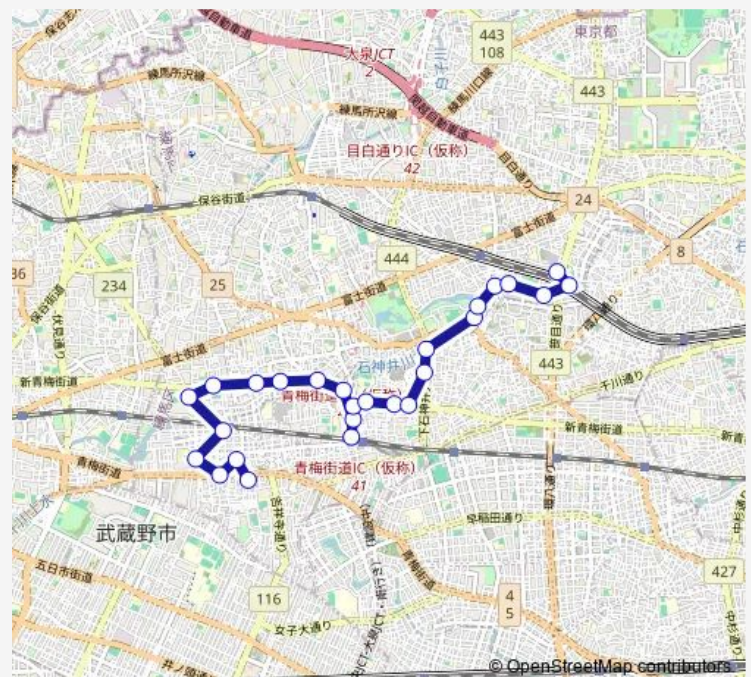

### Route schedule

関町福祉園 (みどりバス) — 順天堂練馬病院 (みどりバス)

Monday 07:25-18:50

Tuesday 07:25-18:50

Wednesday 07:25-18:50

Thursday 07:25-18:50

Friday 07:25-18:50

Saturday 07:25-18:50

### Route info

Direction: 関町福祉園 (みどりバス)

Stops: 26

Trip Duration: 0 hour 55 min

和田堀公園 (みどりバス)

南田中アパート (みどりバス)

長光寺橋公園 (みどりバス)

練馬高野台駅