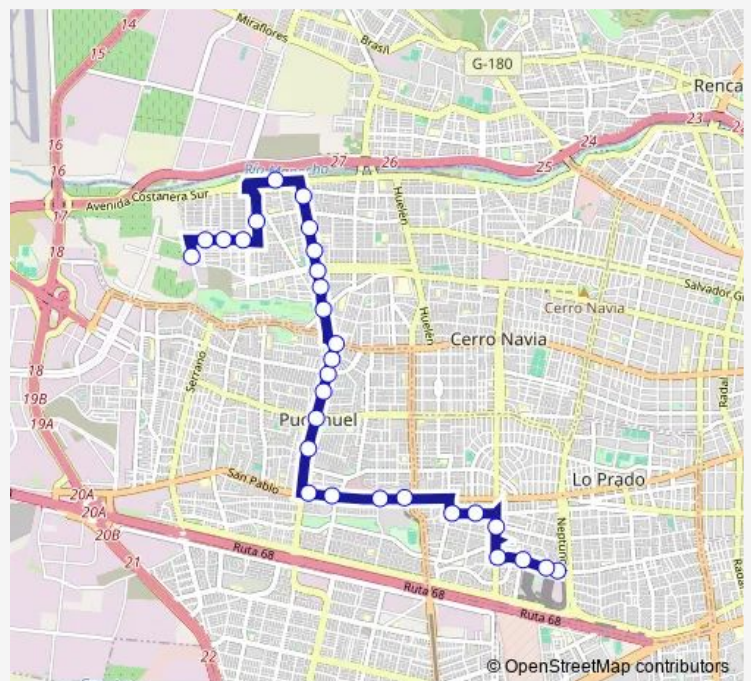

Route schedule

Pj1581-Avenida Dorsal / esq. Iquitos — Pj1999-Ventisquero / esq. Rodoviario

Monday	00:00
Tuesday	00:00
Wednesday	00:00
Thursday	00:00
Friday	00:00
Saturday	—
Sunday	—

Route info

Direction: Pj1581-Avenida Dorsal / esq. Iquitos

Stops: 29

Trip Duration: 0 hour 32 min

J15c — La Alianza - (M) Neptuno

Pj1017-Parada / Escuela Violeta Parra

Pj314-Avenida La Estrella / esq. El Zurdo

Pj315-Costanera Sur / esq. El Arrollo

Pj714-Río Boroa / esq. Coimbra

31 stops

[Open route schedule](#)

Pj2000-Ventisquero / esq. Río Douro

Pj1990-Río Douro / esq. Mar de Chile

Pj1935-Río Douro / esq. Serrano

Pj1937-Río Douro / esq. Federico Errázuriz

Pj705-Río Boroa / esq. Salvador Gutiérrez

Direction: Pj2000-Ventisquero / esq. Río Douro

Stops: 31

Trip Duration: 0 hour 34 min

Pj173-Parada / Villa Los Maitenes

Pj1777-Parada / Villa Los Poetas

Pj126-Parada 1 / Las Torres - San Pablo

Pj734-Avenida Las Torres / esq. Territorio Antártico