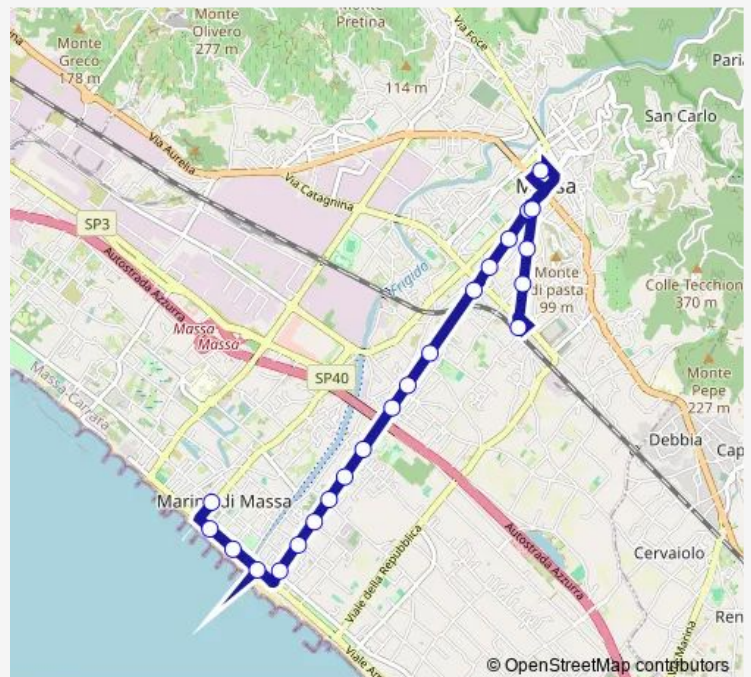

Viale Roma/Via Rossini Dir.Mare

Piazza Bad Kissingen

Viale Vespucci Angolo Via Veneto

Route schedule

Massa Fs — Marina Di Massa Piazza Betti

Monday 05:35-23:30

Tuesday 05:35-23:30

Wednesday 05:35-23:30

Thursday 05:35-23:30

Friday 05:35-23:30

Saturday 05:35-23:30

Sunday 06:00-23:30

Route info

Direction: Massa Fs

Stops: 23

Trip Duration: 0 hour 25 min

L60 — Massa Fs-Massa-Viale Roma-Marina Di Massa

Marina Viale Vespucci/Via Battisti

Marina Di Massa Piazza Betti

Direction

Marina Di Massa Piazza Betti — Massa Fs

22 stops

[Open route schedule](#)

Marina Di Massa Piazza Betti

Marina Viale Vespucci/Via Battisti

Viale Vespucci Angolo Via Veneto

Piazza Bad Kissingen

Viale Roma/Via Rossini Dir.Monti

Viale Roma/Via Empoli Dir.Monti

Viale Roma/Via Firenze

Viale Roma/Via Arezzo Dir.Monti