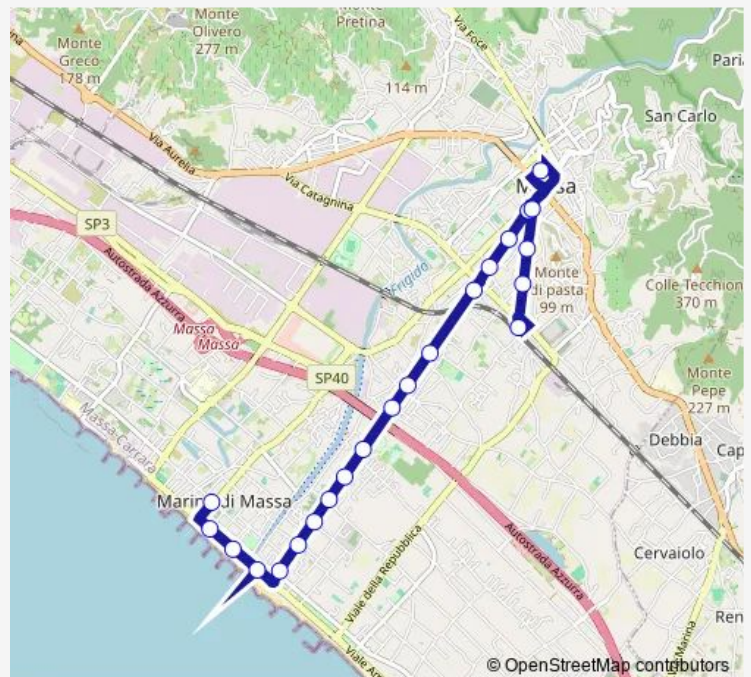

Viale Roma/Via Firenze

Viale Roma/Via Empoli Dir.Mare

Viale Roma/Via Rossini Dir.Mare

Piazza Bad Kissingen

Viale Vespucci Angolo Via Veneto

Route schedule

Massa Fs — Marina Di Massa Piazza Betti

Monday 05:35-23:30

Tuesday 05:35-23:30

Wednesday 05:35-23:30

Thursday 05:35-23:30

Friday 05:35-23:30

Saturday 05:35-23:30

Sunday 06:00-23:30

Route info

Direction: Massa Fs

Stops: 23

Trip Duration: 0 hour 25 min

L60 — Massa Fs-Massa-Viale Roma-Marina Di Massa

Marina Viale Vespucci/Via Battisti

Marina Di Massa Piazza Betti

Direction

Marina Di Massa Piazza Betti — Massa Fs

22 stops

[Open route schedule](#)

Marina Di Massa Piazza Betti

Marina Viale Vespucci/Via Battisti

Viale Vespucci Angolo Via Veneto

Piazza Bad Kissingen

Viale Roma/Via Rossini Dir.Monti

Viale Roma/Via Empoli Dir.Monti