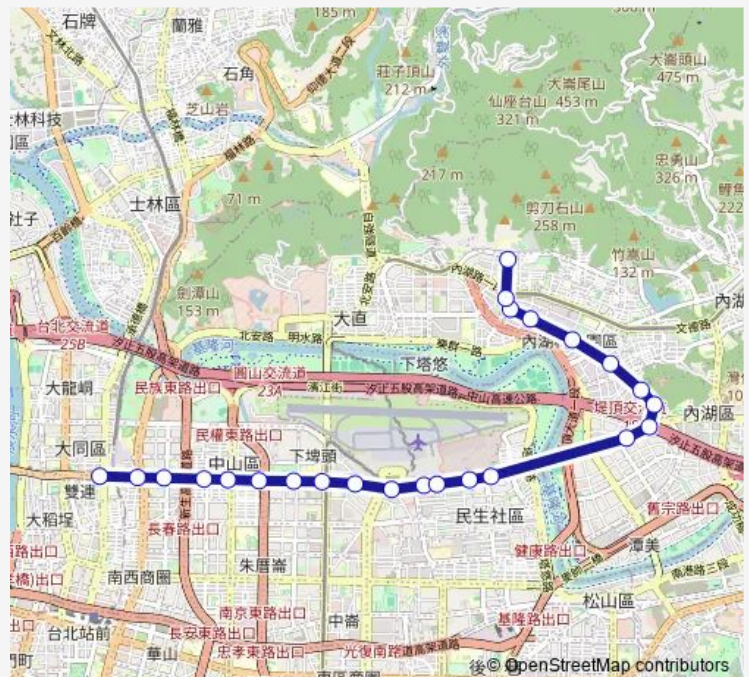

民權中山路口

### Route schedule

西湖國中 — 捷運民權西路站

Monday 18:00

Tuesday 18:00

Wednesday 18:00

Thursday 18:00

Friday 18:00

Saturday —

### Route info

Direction: 西湖國中

Stops: 25

Trip Duration: 0 hour 52 min

內科通勤專車18 — 捷運民權西路站-內湖科技園區

捷運民權西路站

成淵高中

大同分局