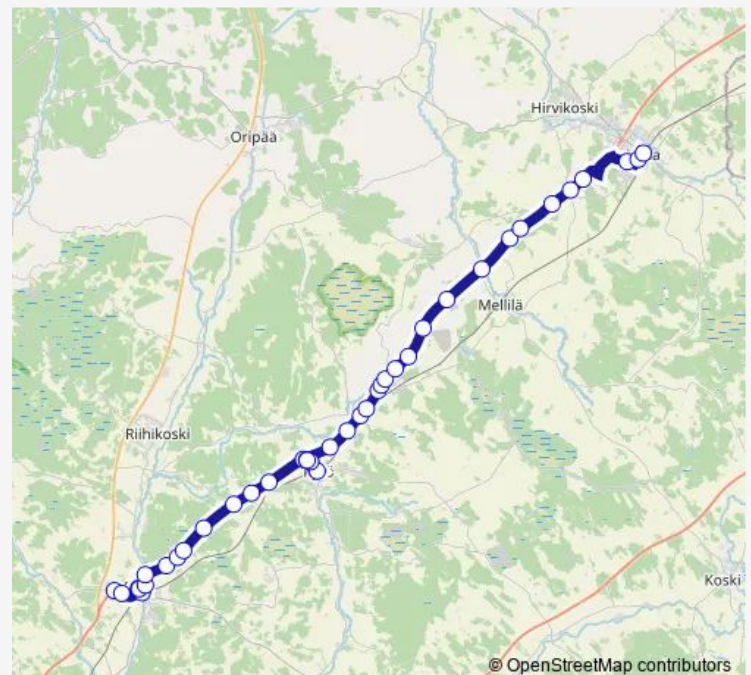

Saturday —

Sunday —

Route info

Direction: Säästökallio

Stops: 40

Trip Duration: 0 hour 45 min

■ 430A — Aura-Loimaa

BusMaps