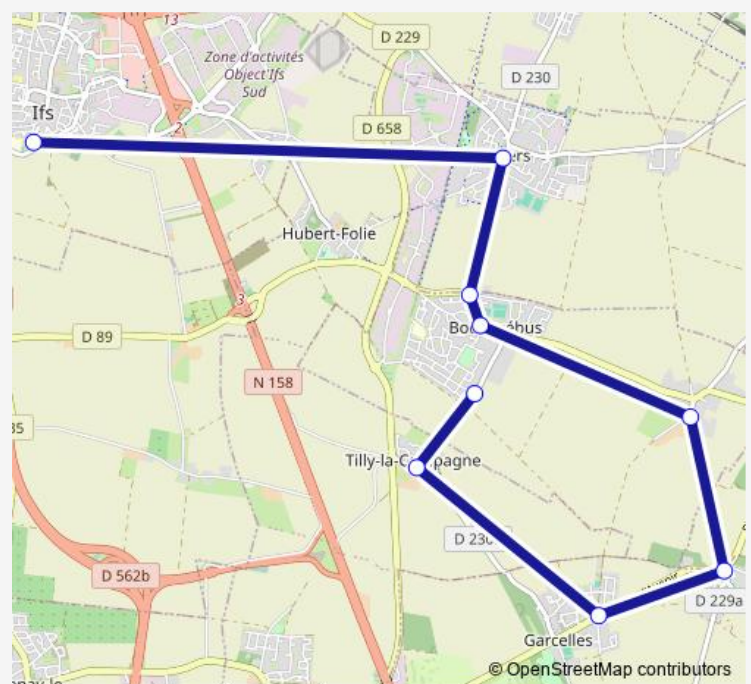

Bourguebus: chataigners

Bourguebus: centre

Bourguebus: les tourelles

Castine EN Plaine: les tilleuls

lfs: bras

lfs: collège léopold sedar senghor

### Route schedule

Bourguebus: la hogue — lfs: collège léopold sedar senghor

Monday 07:35-08:40

Tuesday 07:35-08:40

Wednesday 07:35-08:40

Thursday 07:35-08:40

Friday 07:35-08:40

Saturday —

### Route info

Direction: Bourguebus: la hogue

Stops: 10

Trip Duration: 0 hour 25 min

■ Ligne 137 Twisto — T115