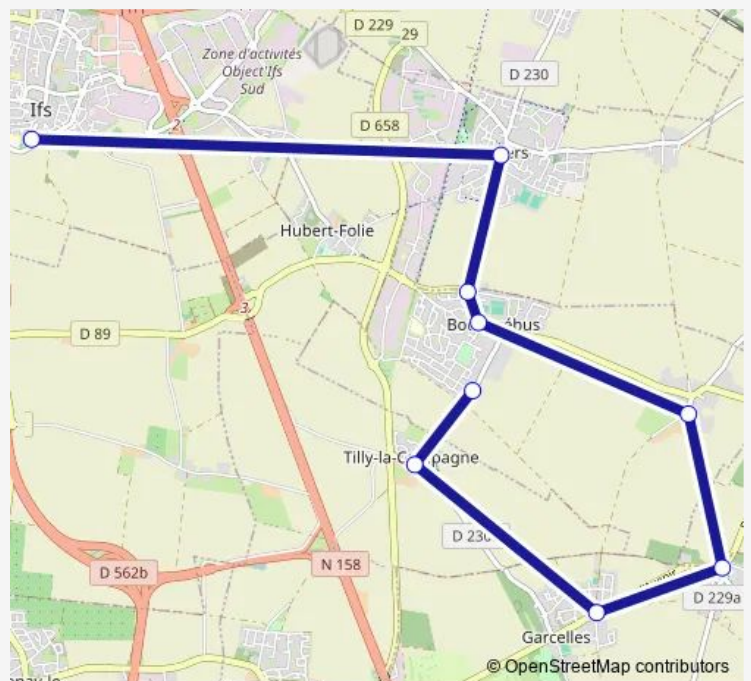

Bourguebus: les tourelles

Bourguebus: centre

Bourguebus: la hogue

LE Castelet: secqueville hameau

LE Castelet: les greens

Castine EN Plaine: Tilly centre

Bourguebus: chataigners

**Route schedule**

Ifs: collège léopold sedar senghor — Bourguebus: chataigners

Monday	16:10-17:10
Tuesday	16:10-17:10
Wednesday	12:40
Thursday	16:10-17:10
Friday	16:10
Saturday	—
Sunday	—

**Route info**

Direction: Ifs: collège léopold sedar senghor

Stops: 9

Trip Duration: 0 hour 34 min

LIGNE 137 TWISTO — T115

## Direction

Ifs: collège léopold sedar senhor — Bourguebus: la hogue

8 stops

[Open route schedule](#)

Ifs: collège léopold sedar senhor

Ifs: bras

Castine EN Plaine: les tilleuls

Soliers: mairie