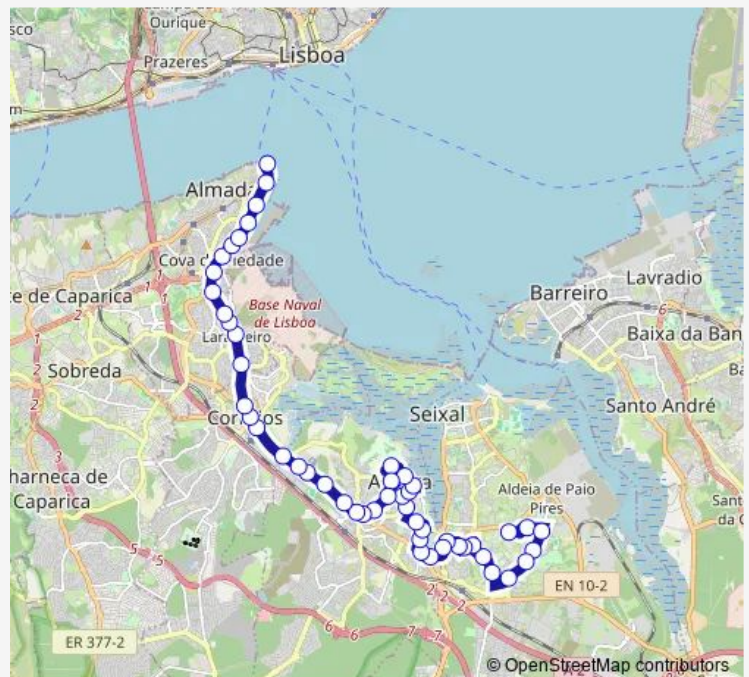

Route schedule

Cacilhas (Terminal) P6 — Farinheiras (AV 8 Março)

Monday 06:30-21:20

Tuesday 06:30-21:20

Wednesday 06:30-21:20

Thursday 06:30-21:20

Friday 06:30-21:20

Saturday 07:15-20:20

Sunday 07:15-20:20

Route info

Direction: Cacilhas (Terminal) P6

Stops: 47

Trip Duration: 1 hour 5 min

3505 — Cacilhas (Terminal) - Paio Pires (Farinheiras)

Amora (R 1º Maio 40) Cemitério

Amora AV Baía NAT Seixal 998 (SEG Soc)

Sunday 06:10-21:25

Route info

Direction: Farinheiras (AV 8 Março)

Stops: 50

Trip Duration: 1 hour 10 min

Amora (R 1º Maio 40) Cemitério

C PAU AV Marcos PT (Farmáciacentro)

Cruz PAU (R 25 Abril 83)