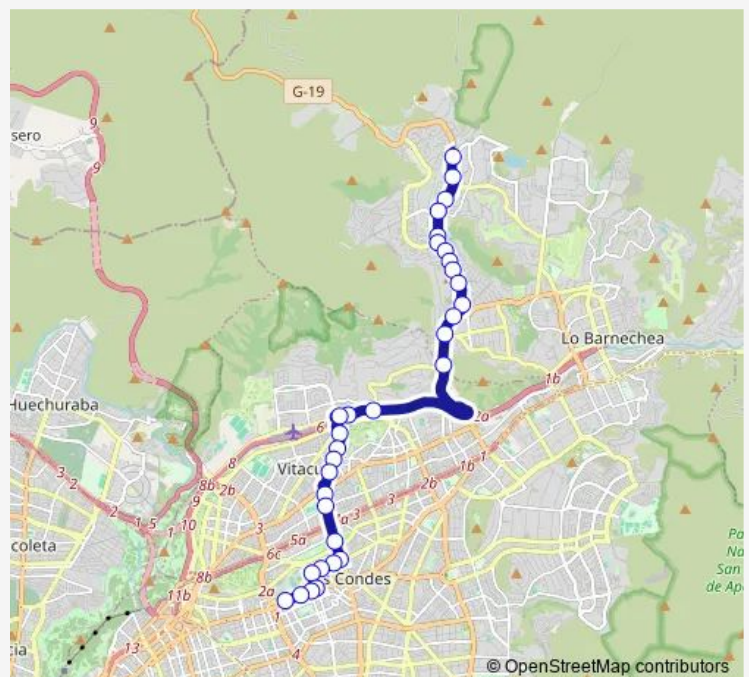

Pc1063-Sta. Teresa de Los Andes / esq. Gran Vía

Pc1040-Av. José Alcalde Délano / esq. Portal de La Aguada

Pc939-Av. José Alcalde Délano / esq. El Tranque

Route schedule

Pc617-Parada 1 / (M) Escuela Militar — Pc914-Parada / Rotonda Pie Andino

Monday	00:00
Tuesday	00:00
Wednesday	00:00
Thursday	00:00
Friday	00:00
Saturday	00:00
Sunday	00:00

Route info

Direction: Pc617-Parada 1 / (M) Escuela Militar

Stops: 31

Trip Duration: 0 hour 31 min

■ C14 — (M) Escuela Militar - Los Trapenses

Monday 00:00

Tuesday 00:00

Wednesday 00:00

Thursday 00:00

Friday 00:00

Saturday 00:00

Sunday 00:00

Route info

Direction: Pc907-Parada / Rotonda Pie Andino

Stops: 32

Trip Duration: 0 hour 29 min

Pc104-Av. Manquehue Norte / esq. Los Militares

Pc1252-Los Militares / esq. Urano

Pc950-Los Militares / esq. A. de Córdoba