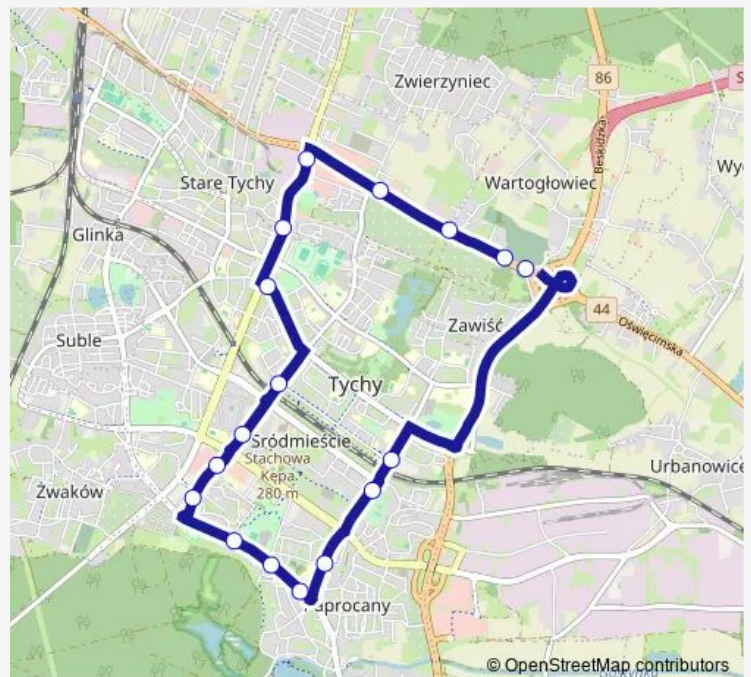

Tychy Osiedle W

Tychy Osiedle T

Tychy Osiedle O

Tychy Lodowisko

Wartogłowiec Cmentarz

Route schedule

Wartogłowiec Cmentarz — Wartogłowiec Cmentarz

Monday —

Tuesday —

Wednesday —

Thursday 08:15-16:15

Friday —

Saturday —

Sunday —

Route info

Direction: Wartogłowiec Cmentarz

Stops: 17

Trip Duration: 0 hour 27 min

**C14** — Wartogłowiec Cmentarz - Wartogłowiec Cmentarz

## Direction

Wartogłowiec Cmentarz — Tychy Towarowa

16 stops

[Open route schedule](#)

Wartogłowiec Cmentarz

Wartogłowiec Jaskrów

Wartogłowiec Czarna Droga

Tychy Browar