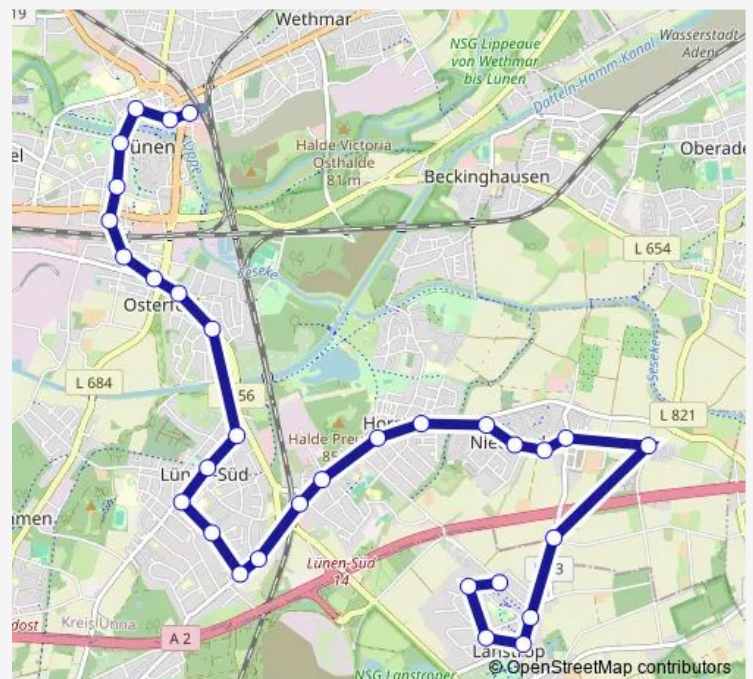

Bus C14

[Go to website](#)

Direction

Dortmund Hinnenberg — Lünen, ZOB - Hbf

31 stops

[Open route schedule](#)

- Dortmund Hinnenberg
- Dortmund Gürtlerstraße
- Dortmund Färberstraße
- Dortmund Schafstallstraße
- Dortmund Steinhofstraße
- Niederaden, Im Erlensundern
- Niederaden, In der Bauget
- Niederaden, Im Dorf
- Niederaden, In der Heide
- Niederaden, Brüderweg
- Niederaden, Auf den Kämpfen
- Horstmar, Asternweg
- Horstmar, Ebertstr.
- Horstmar, Scharnhorststr.
- Horstmar, Preußen Bahnhof
- Lünen-Süd, Dieckenbruch
- Lünen-Süd, Stettiner Weg
- Lünen-Süd, Camminer Weg
- Lünen-Süd, Lutherstraße
- Lünen-Süd, Bürgerplatz
- Lünen-Süd, Jägerstr.

Route schedule

Dortmund Hinnenberg — Lünen, ZOB - Hbf

Monday	06:06-19:06
Tuesday	06:06-19:06
Wednesday	06:06-19:06
Thursday	06:06-19:06
Friday	06:06-19:06
Saturday	—
Sunday	—

Route info

Direction: Dortmund Hinnenberg

Stops: 31

Trip Duration: 0 hour 48 min

■ C14 — Lünen - Niederaden - Lanstrop

Lünen, Lützowstr.

Lünen, Seelhuve

Lünen, Osterfeld

Lünen, Bismarckstr.

Lünen, Südbahnhof

Lünen, Spormeckerplatz

Lünen, Bäckerstr.

Lünen, Marienkirche

Lünen, Persiluhr

Lünen, ZOB - Hbf

Direction

Lünen, ZOB - Hbf — Dortmund Hinnenberg

26 stops