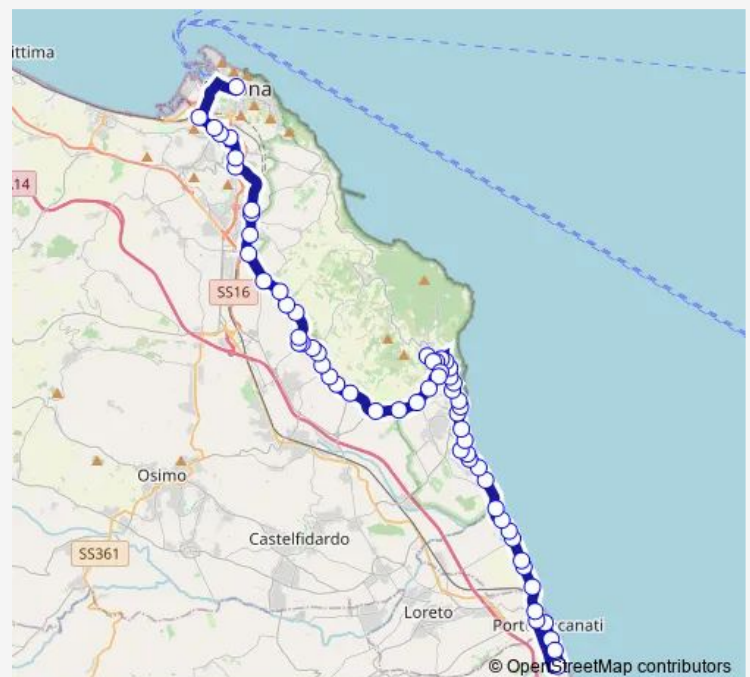

Bus Re1 Ancona-Camerano-Sirolo- Numana-Marcelli-Porto Recanati-Loreto

[Go to website](#)**Direction**

Marcelli (Cap. S. Cristiana). — Taunus (Supermercato)

4 stops

[Open route schedule](#)

Marcelli (Cap. S. Cristiana).

Marcelli (Supermercato)

Marcelli (Rist. Angolo)

Taunus (Supermercato)

Route schedule

Marcelli (Cap. S. Cristiana). — Taunus (Supermercato)

Monday	19:00
Tuesday	19:00
Wednesday	19:00
Thursday	19:00
Friday	19:00
Saturday	—
Sunday	—

Route info

Direction: Marcelli (Cap. S. Cristiana).

Stops: 4

Trip Duration: 0 hour 10 min

Direction

Marcelli (Capolinea S. Cristiana) — Loreto (Capolinea).

20 stops

[Open route schedule](#)