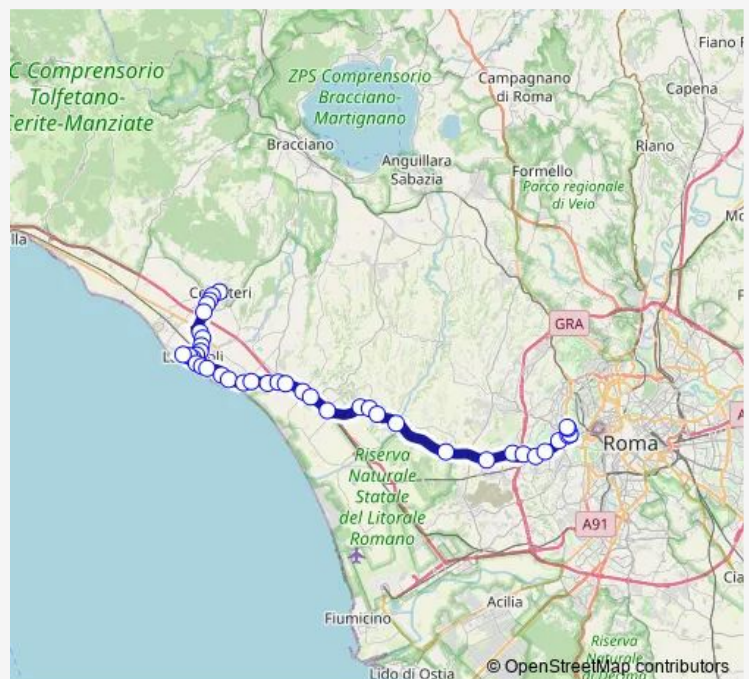

Ladispoli | Via Aurelia Via Monteroni # f194

Ladispoli | Via Aurelia Via Galassie # f195

Ladispoli | Via Aurelia Via Sorgente # f196

Route schedule

Cerveteri | Piazza Moro # f5935 — Roma | Capolinea Cornelia # f1

Monday 05:05-20:10

Tuesday 05:05-20:10

Wednesday 05:05-20:10

Thursday 05:05-20:10

Friday 05:05-20:10

Saturday 05:05-20:05

Sunday 05:50-19:15

Route info

Direction: Cerveteri | Piazza Moro # f5935

Stops: 41

Trip Duration: 1 hour 35 min

Cerveteri - Roma Cornelia # Aa91d

Fiumicino | Via Aurelia Via Ceri # f197

Fiumicino | Via Aurelia (Km 32) # f198

Fiumicino | Via Aurelia (Palidoro) # f10820