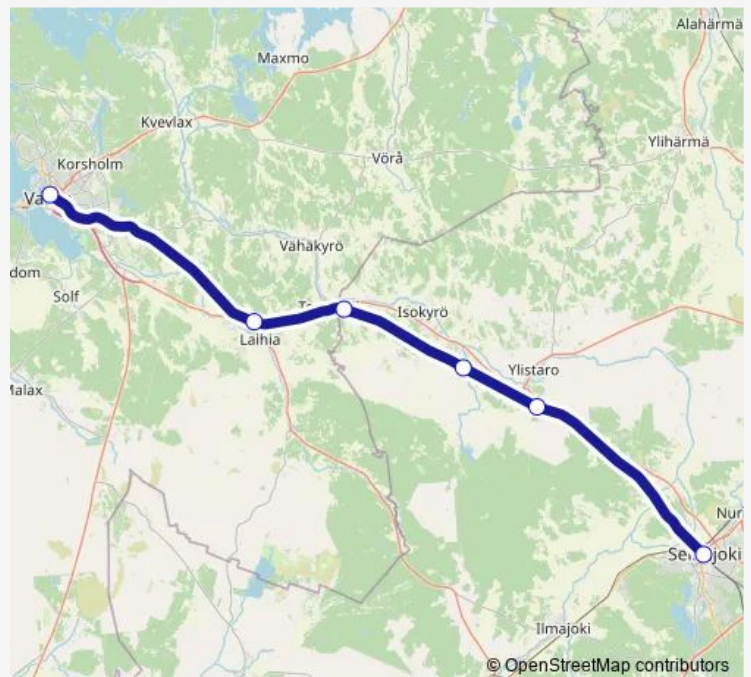

### Route schedule

Seinäjoki — Vaasa

Monday	—
Tuesday	—
Wednesday	—
Thursday	—
Friday	08:37
Saturday	—
Sunday	—

### Route info

Direction: Seinäjoki

Stops: 6

Trip Duration: 0 hour 50 min

■ IC 55 — Seinäjoki - Vaasa

**Direction**

Seinäjoki — Vaasa

6 stops