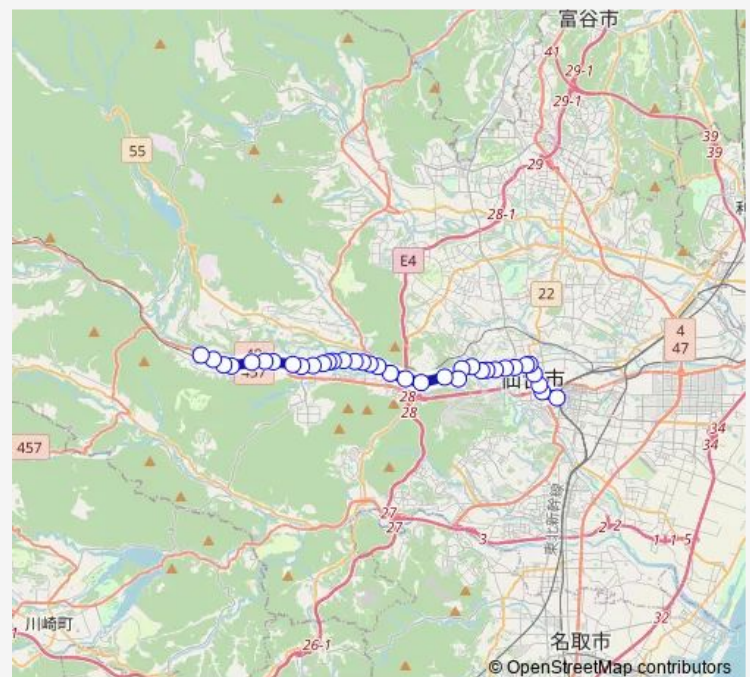

Thursday 08:00-22:30

Friday 08:00-22:30

Saturday 08:00-21:30

Sunday 08:00-21:30

Route info

Direction: 仙台駅前

Stops: 36

Trip Duration: 0 hour 50 min

■ S840 — 白沢車→仙台駅

BusMaps

宮城広瀬高校・こども病院前

愛子東一丁目

広瀬小学校前

愛子東二丁目

愛子東六丁目

愛子幼稚園前

Direction: 市営バス白沢車庫前

Stops: 37

Trip Duration: 0 hour 43 min

大崎八幡宮前

龍宝寺入口

八幡一丁目

厚生病院前

東北大学病院前