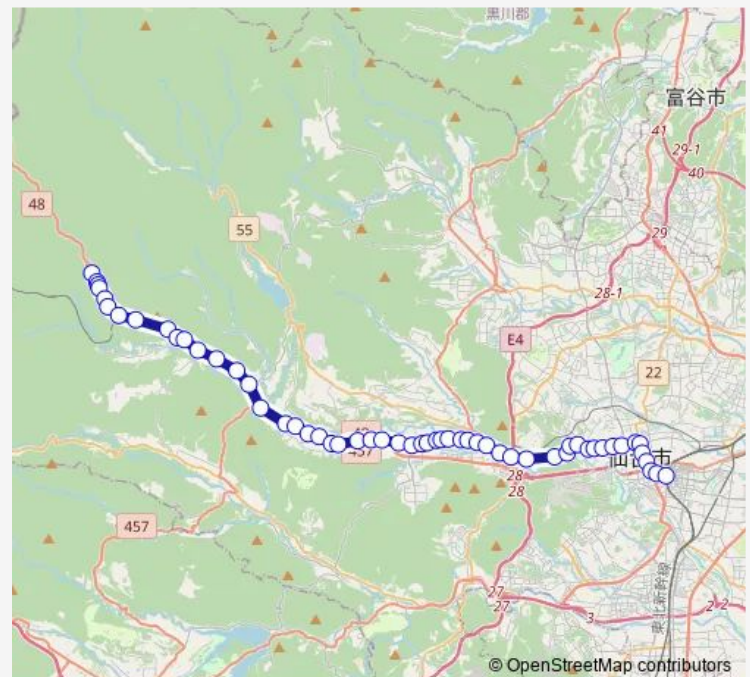

Thursday 06:25-19:00

Friday 06:25-19:00

Saturday 06:27-20:00

Sunday 06:27-19:00

Route info

Direction: 作並温泉元湯

Stops: 55

Trip Duration: 1 hour 23 min

■ S840 — 作元湯→仙台駅

松原

仙台環境開発スポーツパーク宮城広瀬前

二軒在家

仙台高専広瀬キャンパス入口

愛子中央六丁目

愛子駅前

愛子幼稚園前