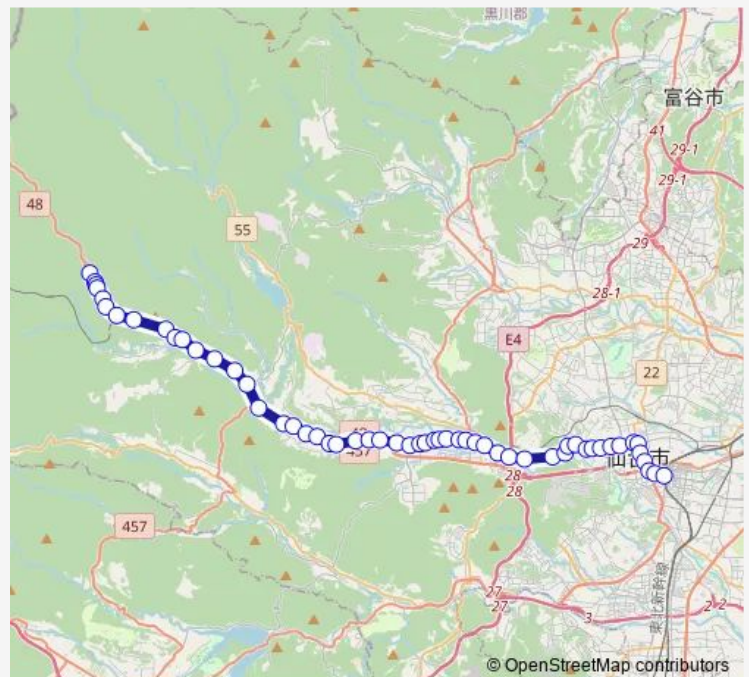

Thursday 06:25-19:00

Friday 06:25-19:00

Saturday 06:27-20:00

Sunday 06:27-19:00

Route info

Direction: 作並温泉元湯

Stops: 55

Trip Duration: 1 hour 22 min

■ S840 — 作元湯→仙台駅

松原

仙台環境開発スポーツパーク宮城広瀬前

二軒在家

仙台高専広瀬キャンパス入口

愛子中央六丁目

愛子駅前

愛子幼稚園前

Sunday 07:30-17:30

Route info

Direction: 仙台駅前

Stops: 54

Trip Duration: 1 hour 16 min

愛子東六丁目

愛子幼稚園前

愛子駅前