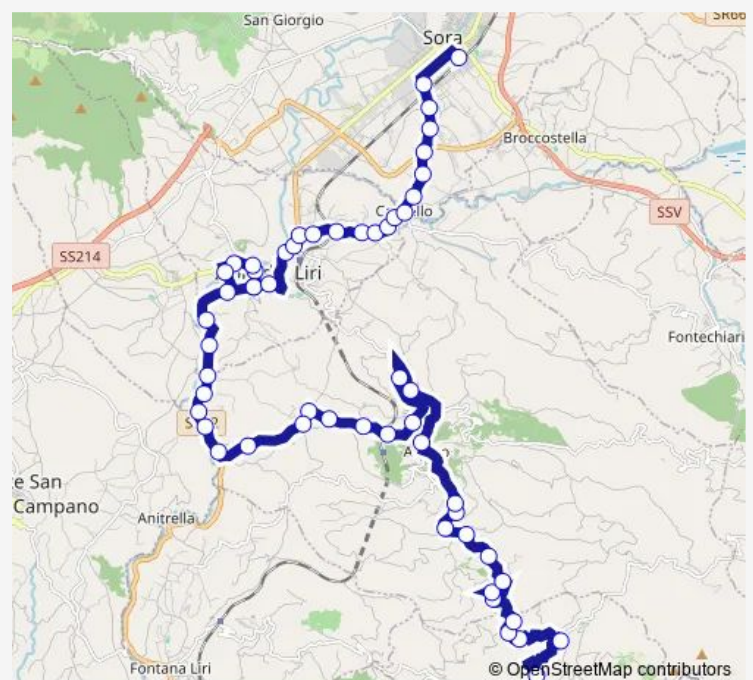

ARPINO | Stazione FS # f6898

ARPINO | Parcini # f6899

ARPINO | Via Stazione, 36 # f6900

Route schedule

SANTOPADRE | Piazza Marconi # f6805 — Sora | Stazione FS # f5890

Monday 07:00

Tuesday 07:00

Wednesday 07:00

Thursday 07:00

Friday 07:00

Saturday —

Sunday —

Route info

Direction: SANTOPADRE | Piazza Marconi # f6805

Stops: 56

Trip Duration: 1 hour 5 min

Santopadre - Sora # Ar790d

ARPINO | Rondinella # f6901

ARPINO | San Sosio # f6902

ARPINO | Bove # f6903

ARPINO | Via Scaffa Via Stazione # f6991

ARPINO | Via Scaffa Via Cicchillitto # f6992

ARPINO | Scaffa # f6993

ARPINO | Vano # f6994

ISOLA LIRI | Via Valle Liri Via Chiatti # f6995

ISOLA LIRI | Via Valle Liri Via Capitino # f6996

ISOLA LIRI | Via Valle Liri Via Crocelle # f6997

ISOLA LIRI | Via Napoli Via Lungoliri Pirandello # f6998