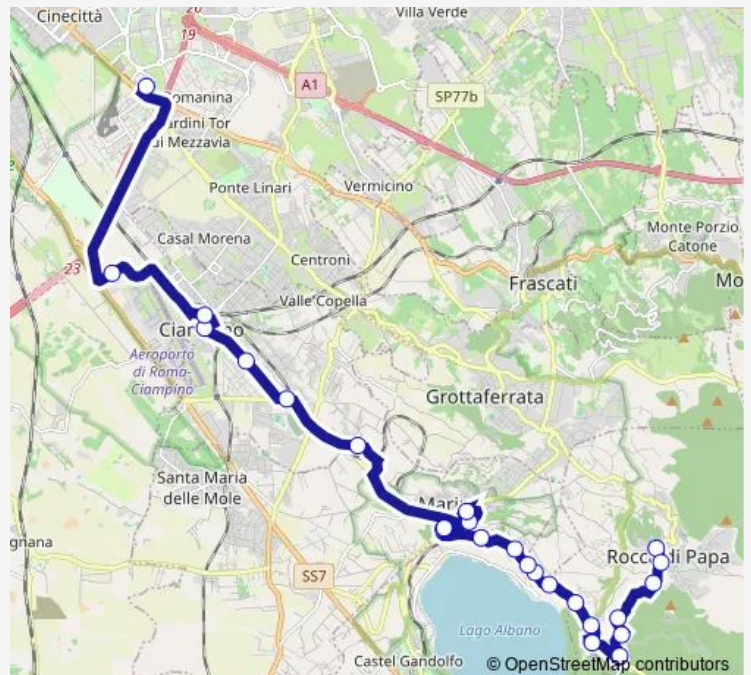

Marino | via Fratti piazza Matteotti # f1667

Marino | Via Ferentum Via dei Laghi # f12742

Ciampino | Pantanella FS # f12746

Ciampino | Liceo Volterra # f12748

Ciampino | Via Mura Francesi Via Milano # f12752

Route schedule

Rocca DI Papa | Piazza della Repubblica # f13175 —
Roma | Anagnina (Metro A) # f3582

Monday	05:50
Tuesday	05:50
Wednesday	05:50
Thursday	05:50
Friday	05:50
Saturday	—
Sunday	—

Route info

Direction: Rocca DI Papa | Piazza della Repubblica # f13175

Stops: 25

Trip Duration: 0 hour 52 min

Rocca di Papa - Roma Anagnina # Ra233d

Ciampino | Piazza della Pace # f12755

Ciampino | Viale Lavoro (Stazione FS) # f12757

Roma | Via di Ciampino (Fonte Appia) # f12722