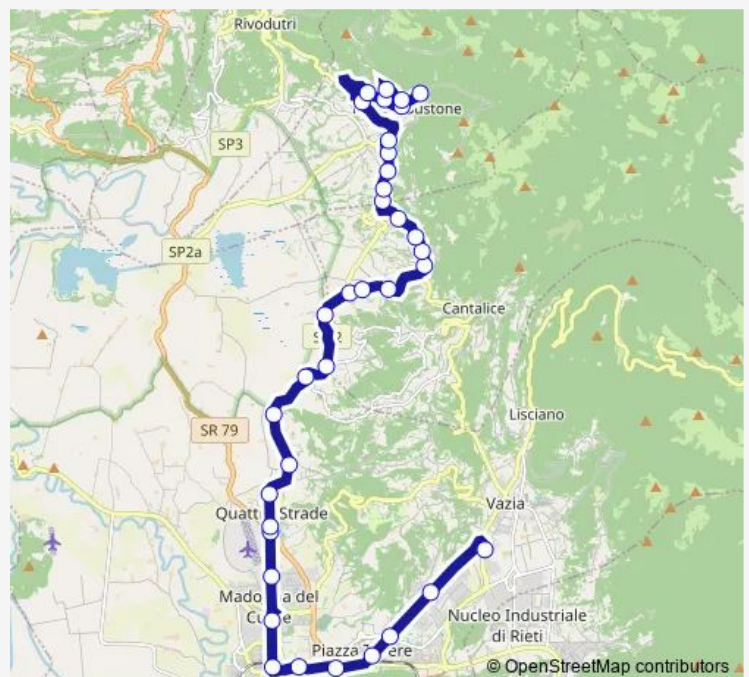

**Route info**

Direction: Rieti DEP # Rtdep

Stops: 36

Trip Duration: 0 hour 40 min

Rieti (Comune) - Poggio Bustone # Ri229a

Cantalice | Via Metteotti Via Collemare # f9465

Cantalice | Scuole San Liberato # f9466