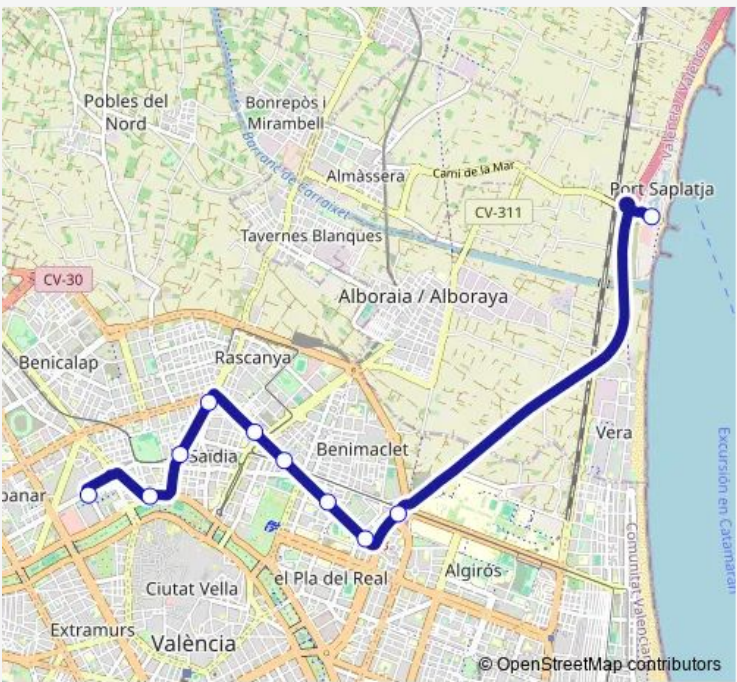

Bus L112B València – Platges – El Puig de Santa Maria (fins Port Saplaja)

[Go to website](#)

Direction
 Av. de l Horta, front 3 - Port Saplaja [Alboraya] — C/ Ricardo Micó, frente n.º 26 – Parque [València]
 10 stops
[Open route schedule](#)

- Av. de l Horta, front 3 - Port Saplaja [Alboraya]
- Avda. Catalunya, 21 - C/ Dr. Vicent Zaragozaà [València]
- Av. del Primat Reig, 189 [València]
- Av. Primado Reig, 151 [València]
- Av. del Primat Reig, 103 [València]
- Av. del Primat Reig, 59 [València]
- Av. Constitución, 127 [València]
- Av. Constitución, 35 [València]
- Av. Pla de la Saïdia, 19 - Avda. Burjassot [València]
- C/ Ricardo Micó, frente n.º 26 – Parque [València]

Route schedule
 Av. de l Horta, front 3 - Port Saplaja [Alboraya] — C/ Ricardo Micó, frente n.º 26 – Parque [València]

Monday	07:00-18:00
Tuesday	07:00-18:00
Wednesday	07:00-18:00
Thursday	07:00-18:00
Friday	07:00-18:00
Saturday	—
Sunday	—

Route info
 Direction: Av. de l Horta, front 3 - Port Saplaja [Alboraya]
 Stops: 10
 Trip Duration: 0 hour 28 min

■ L112B — València – Platges – El Puig de Santa Maria (fins Port Saplaja) **BusMaps**

Direction