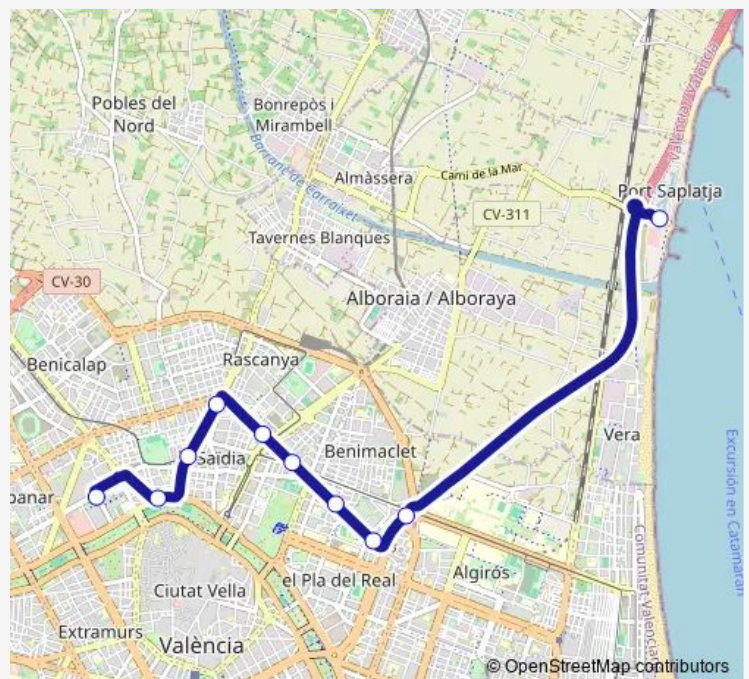

Friday 07:00-18:00

Saturday —

Sunday —

**Route info**

Direction: Av. de l Horta, front 3 - Port Saplaya [Alboraia]

Stops: 10

Trip Duration: 0 hour 28 min

## Direction

C/ Ricardo Micó, frente n.º 26 – Parque [València] — Av. de l Horta, front 3 - Port Saplaya [Alboraia]

10 stops

[Open route schedule](#)

C/ Ricardo Micó, frente n.º 26 – Parque [València]

C/ Poeta Monmeneu, 13 [València]