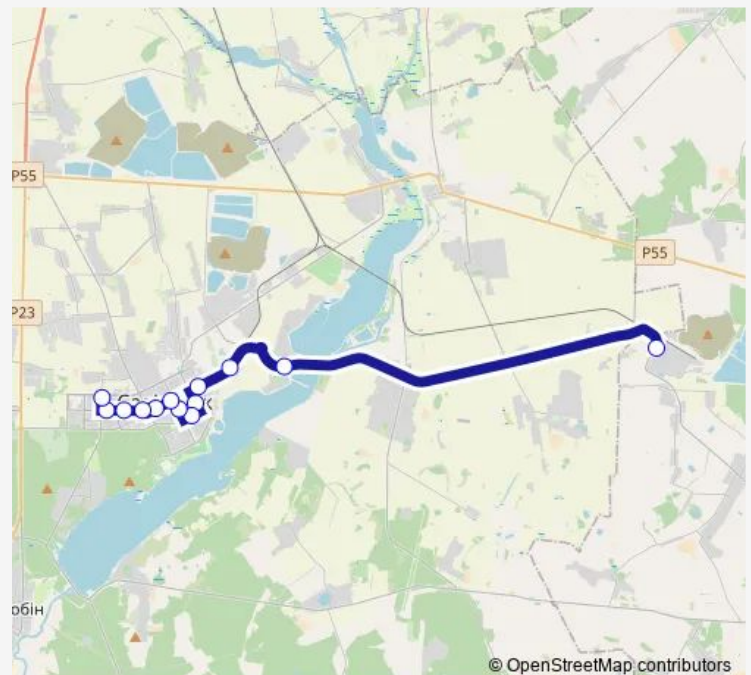

4-е рудоуправление

Route schedule

КДП Молодежный — 4-е рудоуправление

Monday 06:30-16:30

Tuesday 06:30-16:30

Wednesday 06:30-16:30

Thursday 06:30-16:30

Friday 06:30-16:30

Saturday —

Sunday —

Route info

Direction: КДП Молодежный

Stops: 13

Trip Duration: 0 hour 40 min

© OpenStreetMap contributors

656

BusMaps

Direction

4-е рудоуправление — КДП Молодежный

13 stops

[Open route schedule](#)

4-е рудоуправление

Метявичи

Мпк

Улица Богомолова

КДП Молодежный

Route schedule

4-е рудоуправление — КДП Молодежный

Monday 07:20-23:20

Tuesday 07:20-23:20

Wednesday 07:20-23:20

Thursday 07:20-23:20