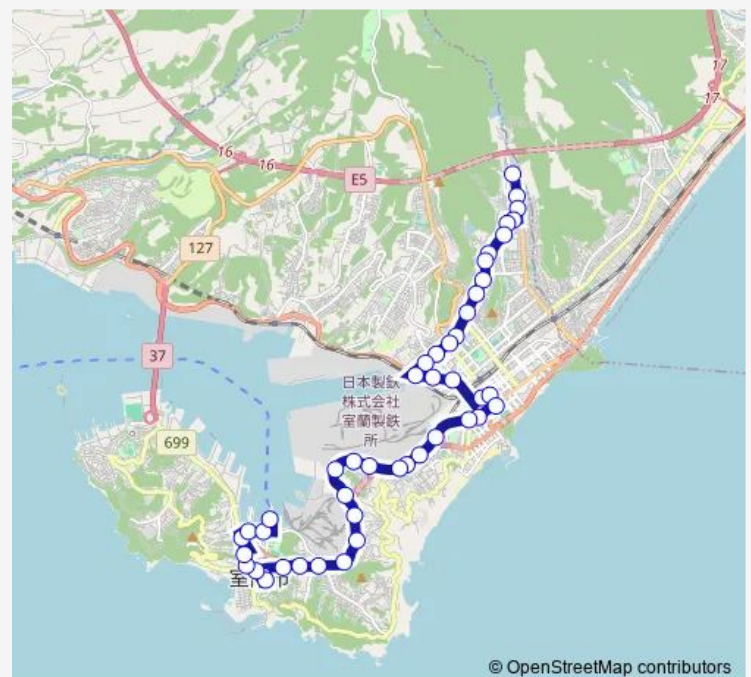

東通

中島町1丁目

仲通

中島入口

中島新町

太平橋

東町2丁目

東町中央

東町ターミナル

### Route schedule

室蘭ろう学校前 — 室蘭フェリーターミナル

Monday 08:13

Tuesday 08:13

Wednesday 08:13

Thursday 08:13

Friday 08:13

Saturday —

### Route info

Direction: 室蘭ろう学校前

Stops: 46

Trip Duration: 1 hour 2 min

© OpenStreetMap contributors

■ 室蘭港・工大・ろう学校線 5 復 ( 中島経由 )

BusMaps

汐見