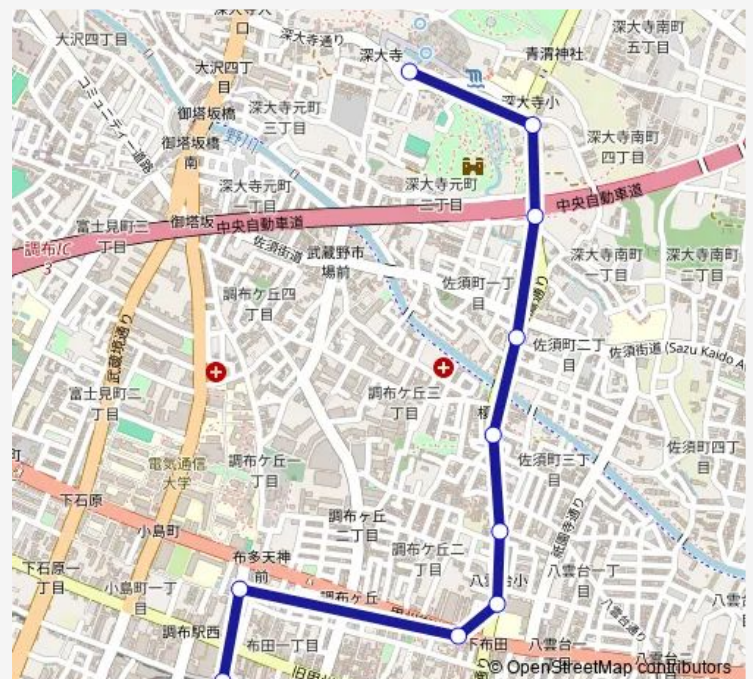

### Direction

深大寺 — 調布駅北口

10 stops

[Open route schedule](#)

- 深大寺
- 深大寺小学校
- 中央道深大寺バス停下
- 佐須
- 八雲台
- 八雲台郵便局
- 八雲台小学校
- 布田
- 布田一丁目
- 調布駅北口

### Route schedule

深大寺 — 調布駅北口

Monday	08:40-22:19
Tuesday	—
Wednesday	08:40-22:19
Thursday	08:40-22:19
Friday	—
Saturday	06:47-22:19
Sunday	08:40-22:19

### Route info

Direction: 深大寺

Stops: 10

Trip Duration: 0 hour 12 min

## Direction

調布駅北口 — 深大寺

14 stops

[Open route schedule](#)

調布駅北口

布田一丁目

布田

八雲台小学校