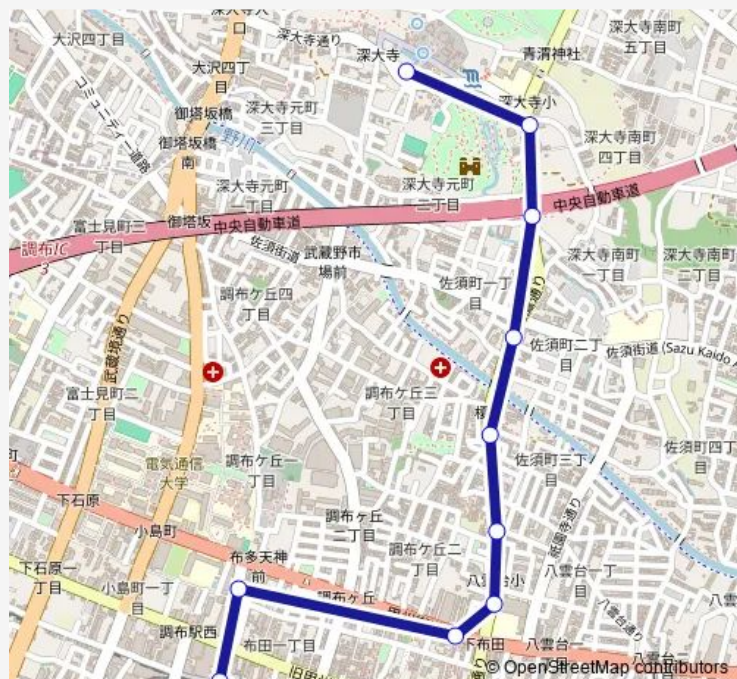

Direction

深大寺 — 調布駅北口

10 stops

[Open route schedule](#)

- 深大寺
- 深大寺小学校
- 中央道深大寺バス停下
- 佐須
- 八雲台
- 八雲台郵便局
- 八雲台小学校
- 布田
- 布田一丁目
- 調布駅北口

Route schedule

深大寺 — 調布駅北口

Monday	08:40-22:19
Tuesday	—
Wednesday	08:40-22:19
Thursday	08:40-22:19
Friday	—
Saturday	06:47-22:19
Sunday	08:40-22:19

Route info

Direction: 深大寺

Stops: 10

Trip Duration: 0 hour 12 min

Direction

調布駅北口 — 深大寺

14 stops

[Open route schedule](#)

深大寺小学校

西原

調布市総合体育館前

神代植物公園

御塔坂上

深大寺

Route schedule

調布駅北口 — 深大寺

Direction: 調布駅北口

Stops: 14

Trip Duration: 0 hour 19 min

調 3 4 -新 Bus time schedules and route maps are available in an offline PDF at busmaps.com. Use the busmaps.com website to see live bus times, train schedule or subway schedule, and step-by-step directions for all public transit in Chofu