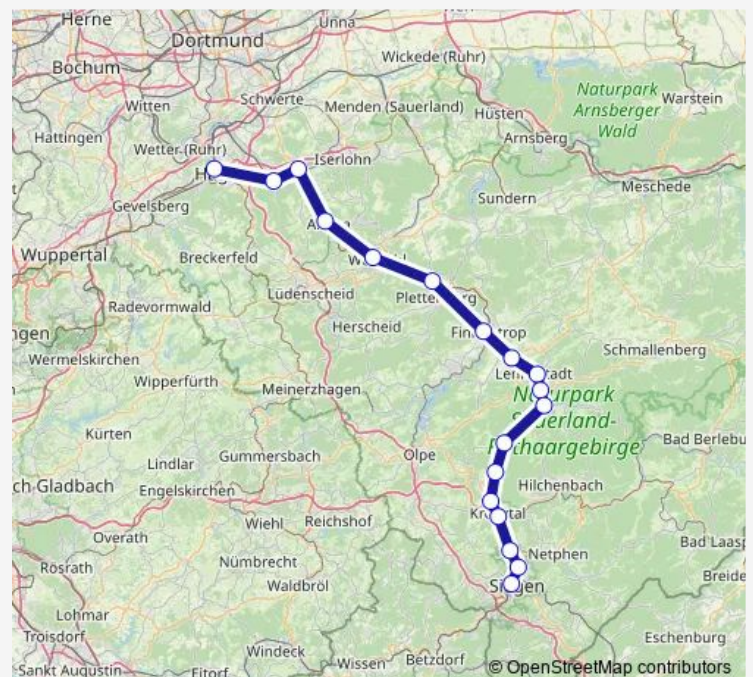

Lennestadt-Grevenbrück Bf

Finnentrop Bf

Route schedule

Siegen Hbf — Finnentrop Bf

Monday —

Tuesday —

Wednesday —

Thursday —

Friday —

Saturday 01:30

Sunday 01:30

Route info

Direction: Siegen Hbf

Stops: 12

Trip Duration: 0 hour 46 min

■ RB91

BusMaps

Direction

Hagen Hbf — Siegen Hbf

18 stops

[Open route schedule](#)

Hagen Hbf

Hagen Hohenlimburg Bf

Iserl., Letmathe Bf

Altena, Bahnhof

Werdohl, Bahnhof

Plett., Bahnhof

Finnentrop Bf

Lennestadt-Grevenbrück Bf

Lennestadt-Meggen Bf

Lennestadt-Altenhundem Bf

Kirchhundem Bf