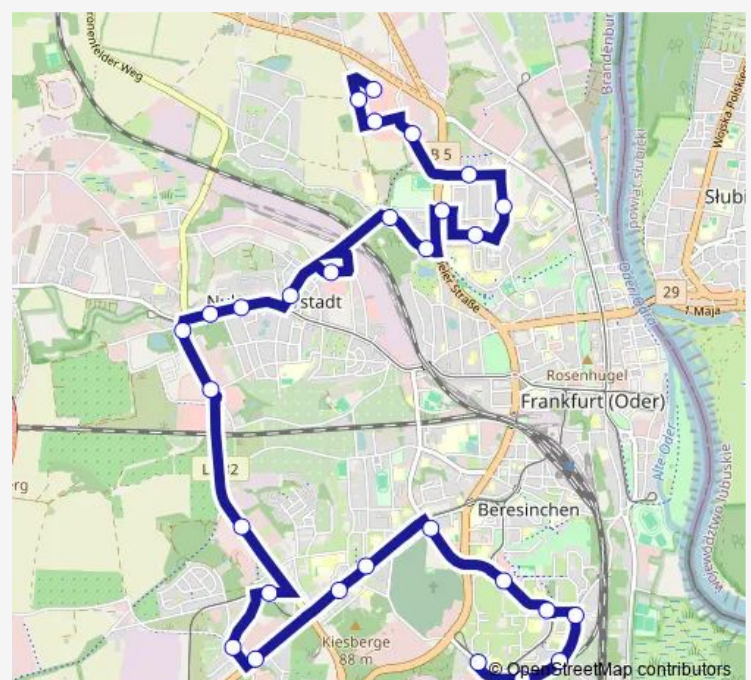

Frankfurt (Oder), Westkreuz

Frankfurt (Oder), Immenweg

Frankfurt (Oder), Otto-Nagel-Str.

Frankfurt (Oder), Josef-Gesing-Str.

Frankfurt (Oder), Rathenaustr.

Frankfurt (Oder), Botanischer Garten

Route schedule

Frankfurt (Oder), Neuberesinchen — Frankfurt (Oder), Spitzkrug Nord

Monday 04:47-16:47

Tuesday 04:47-16:47

Wednesday 04:47-16:47

Thursday 04:47-16:47

Friday 04:47-16:47

Saturday 08:28-14:28

Sunday —

Route info

Direction: Frankfurt (Oder), Neuberesinchen

Stops: 29

Trip Duration: 0 hour 38 min

■ 987

Frankfurt (Oder), Stralsunder Str.

Frankfurt (Oder), Prager Str.

Frankfurt (Oder), Lennéstr./Stadthaus

Monday 04:52-17:27

Tuesday 04:52-17:27

Wednesday 04:52-17:27

Thursday 04:52-17:27

Friday 04:52-17:27

Saturday 09:17-15:17

Sunday —

Route info