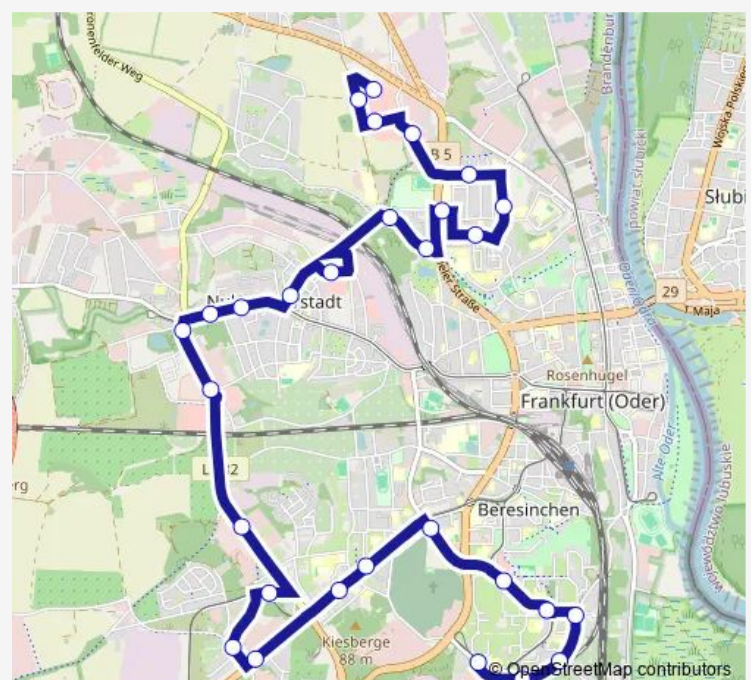

Frankfurt (Oder), Westkreuz

Frankfurt (Oder), Immenweg

Frankfurt (Oder), Otto-Nagel-Str.

Frankfurt (Oder), Josef-Gesing-Str.

Frankfurt (Oder), Rathenaustr.

Frankfurt (Oder), Botanischer Garten

Route schedule

Frankfurt (Oder), Neuberesinchen — Frankfurt (Oder), Spitzkrug Nord

Monday 04:47-16:47

Tuesday 04:47-16:47

Wednesday 04:47-16:47

Thursday 04:47-16:47

Friday 04:47-16:47

Saturday 08:28-14:28

Sunday —

Route info

Direction: Frankfurt (Oder), Neuberesinchen

Stops: 29

Trip Duration: 0 hour 38 min

■ 987

BusMaps

Frankfurt (Oder), Stralsunder Str.

Frankfurt (Oder), Prager Str.

Monday 04:52-17:27

Tuesday 04:52-17:27

Wednesday 04:52-17:27

Thursday 04:52-17:27

Friday 04:52-17:27

Saturday 09:17-15:17

Sunday —

Route info